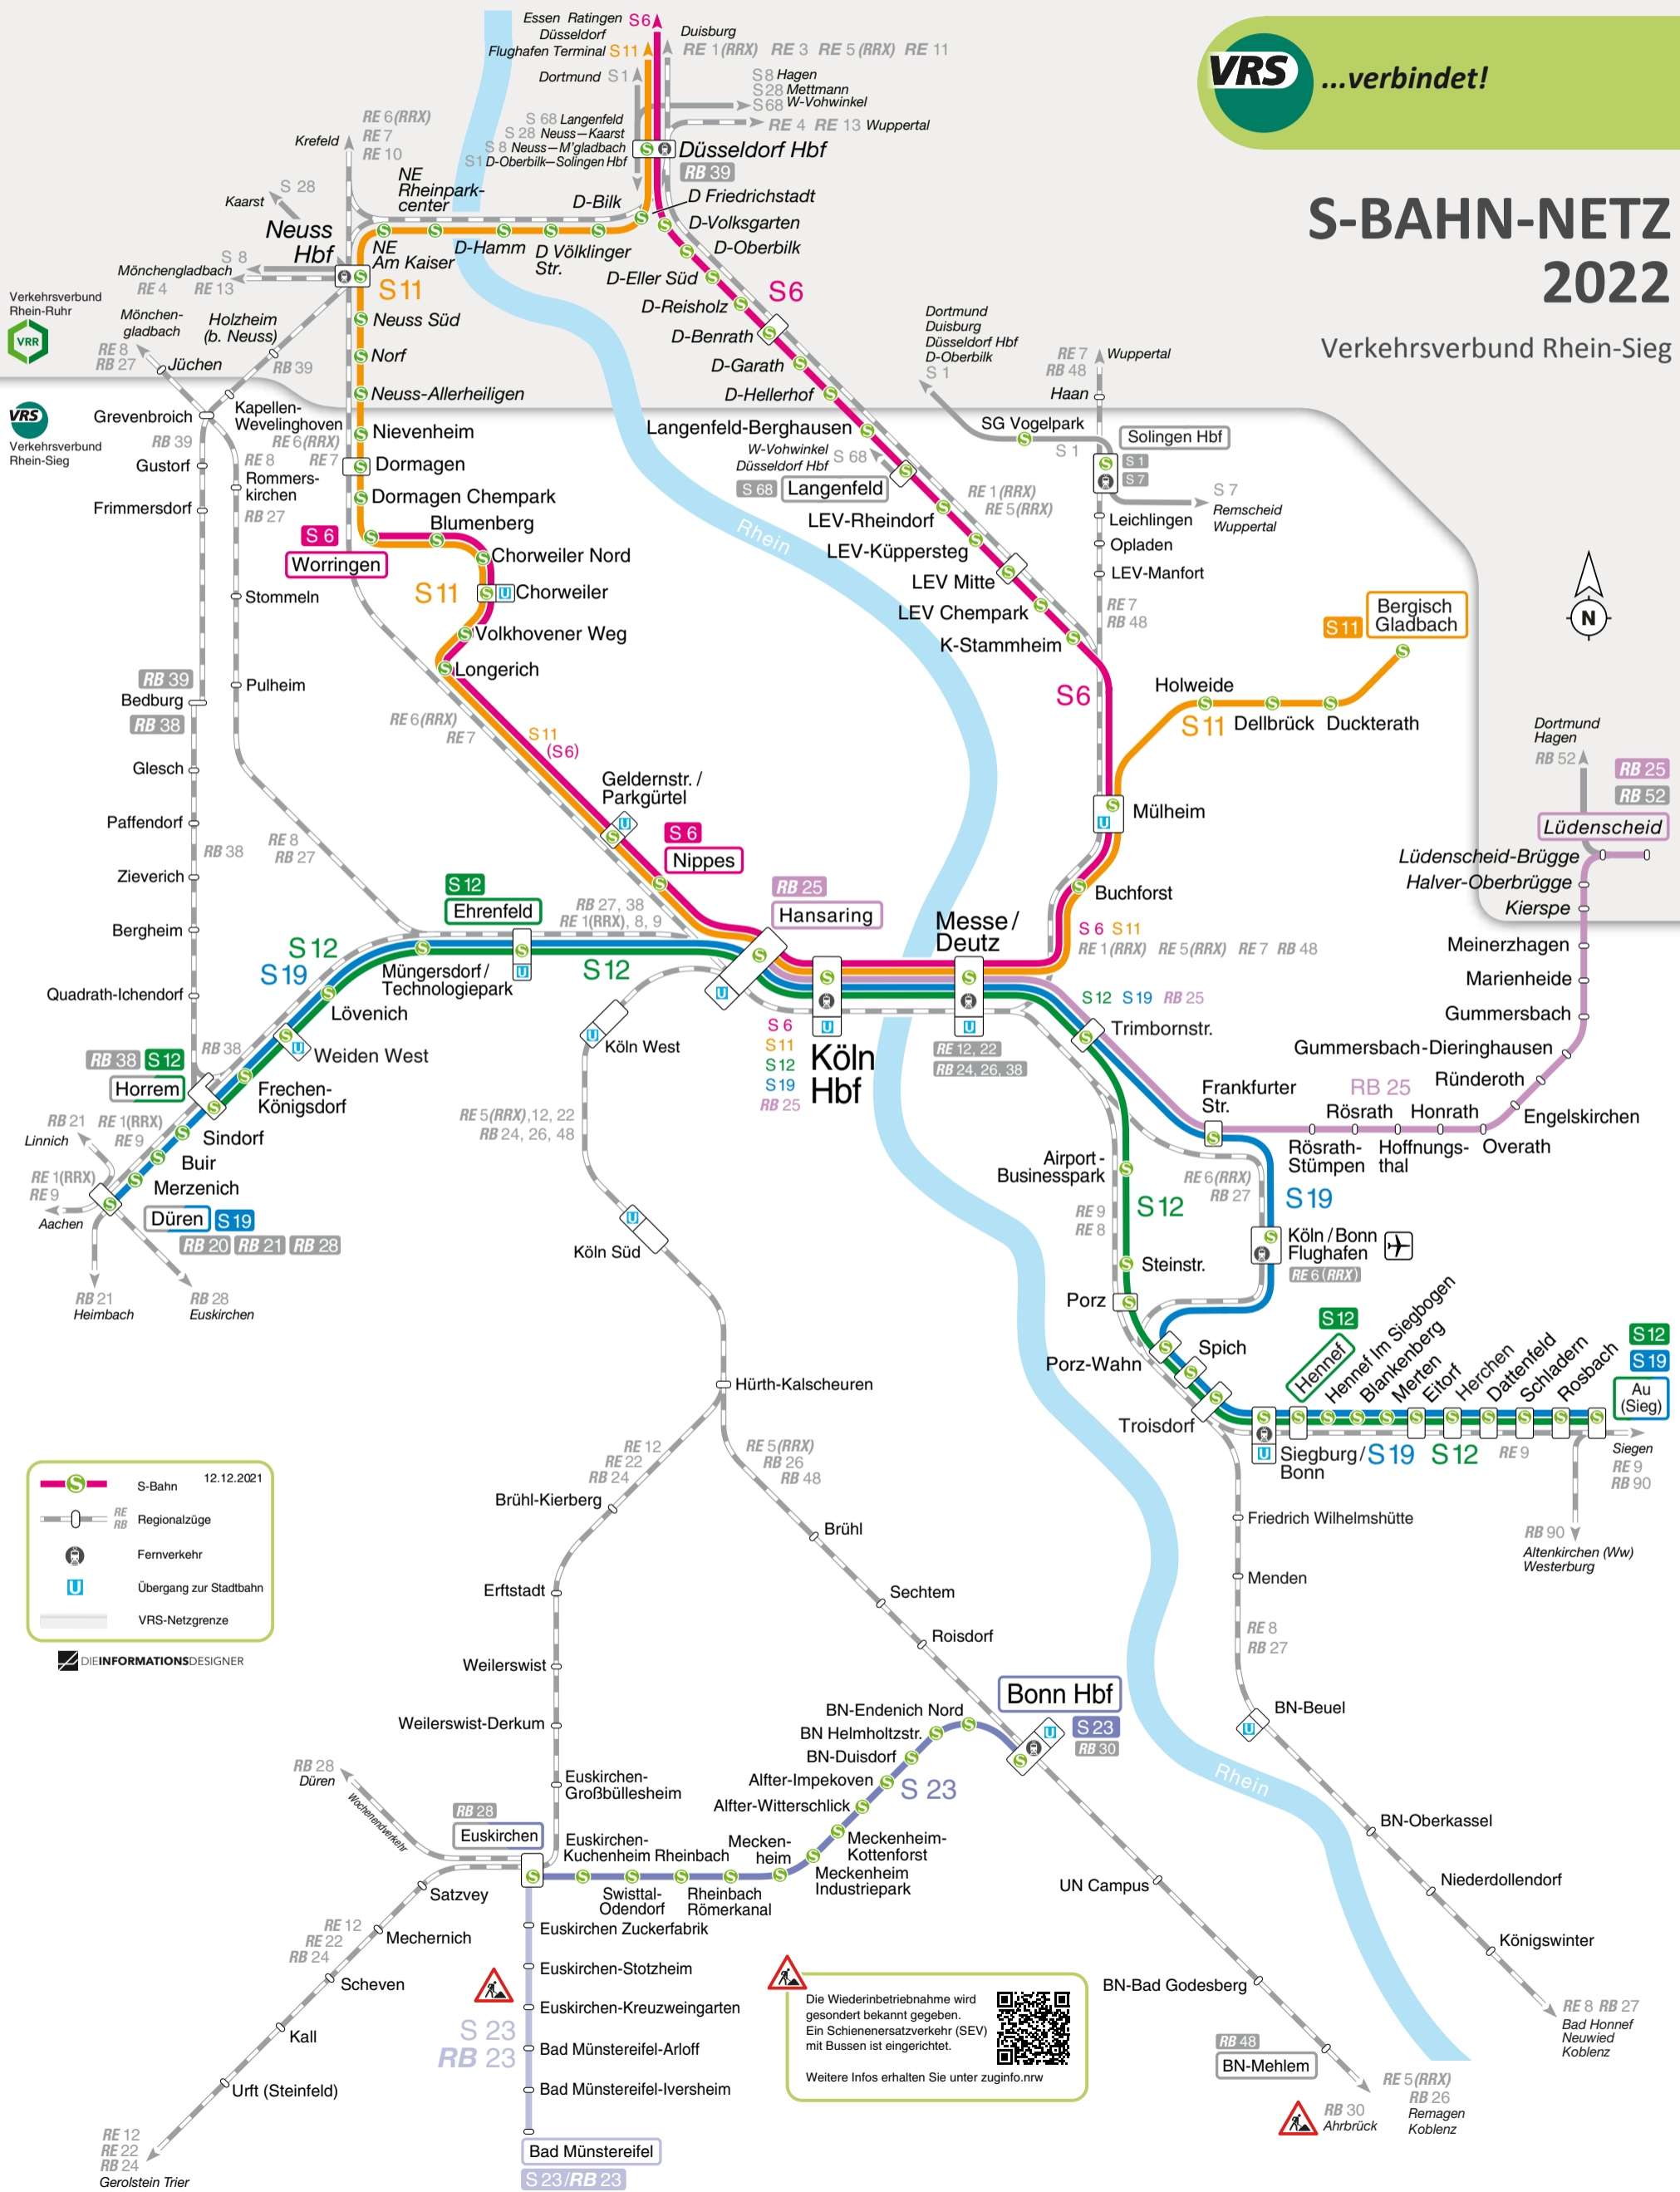

S-BAHN-NETZ 2022

Verkehrsverbund Rhein-Sieg

Legend:

- S-Bahn 12.12.2021
- Regionalzüge
- Fernverkehr
- Übergang zur Stadtbahn
- VRS-Netzgrenze

© DIEINFORMATIONSDISIGNER

Die Wiederbetriebnahme wird gesondert bekannt gegeben. Ein Schienenersatzverkehr (SEV) mit Bussen ist eingerichtet. Weitere Infos erhalten Sie unter zuginfo.nrw