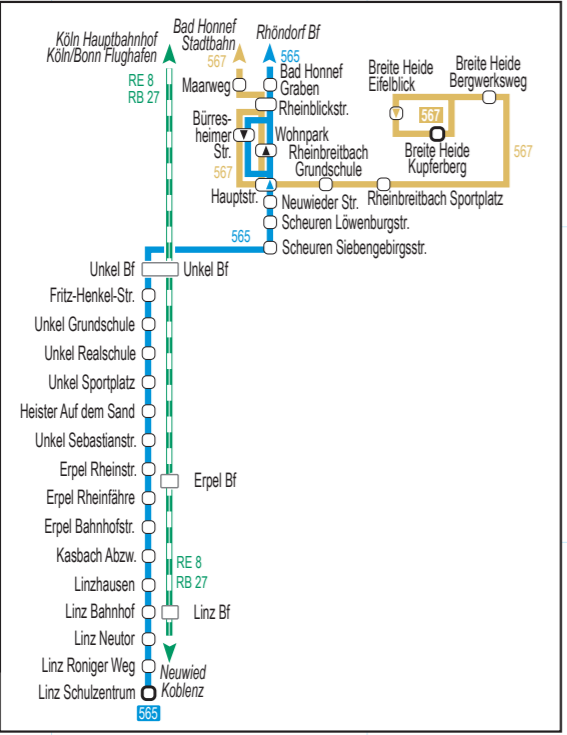

Table with 3 columns: Station name, Line, Stop type. Includes stations like Eisenstr., Eitorf Bf, Eitorf Post, etc.

Table with 3 columns: Station name, Line, Stop type. Includes stations like Pleistalstr., Pleistalstr. (Dambroich), Pleistalstr. (Niederkassel), etc.

Section header 'Liniennetz Rhein-Sieg-Kreis (rrh.) 2023' with a map of the region and a list of routes. Includes a VRS logo and the slogan '...verbindet!'.

Table with 3 columns: Station name, Line, Stop type. Includes stations like Wahn, Wahn Friedhof, Wahn Kirche, etc.

Logo for 'BLAUER ENGEL' and 'Klimaneutral Druckprodukt' with contact information.

**VRS**  
...verbindet!

Linienetz 2023  
Rhein-Sieg-Kreis  
rechtsrheinisch

**KVB** **DB** **RSVG** **SWB**  
**SSB** **Martin Becker** **HLB** **OVAG**

© Verkehrsverbund Rhein-Sieg GmbH

Auf diesem Plan wird nur ein kleiner Teil des Liniennetzes in der Bonner Innenstadt dargestellt. Für detailliertere Informationen verwenden Sie bitte den linksrheinischen Linienetzplan.