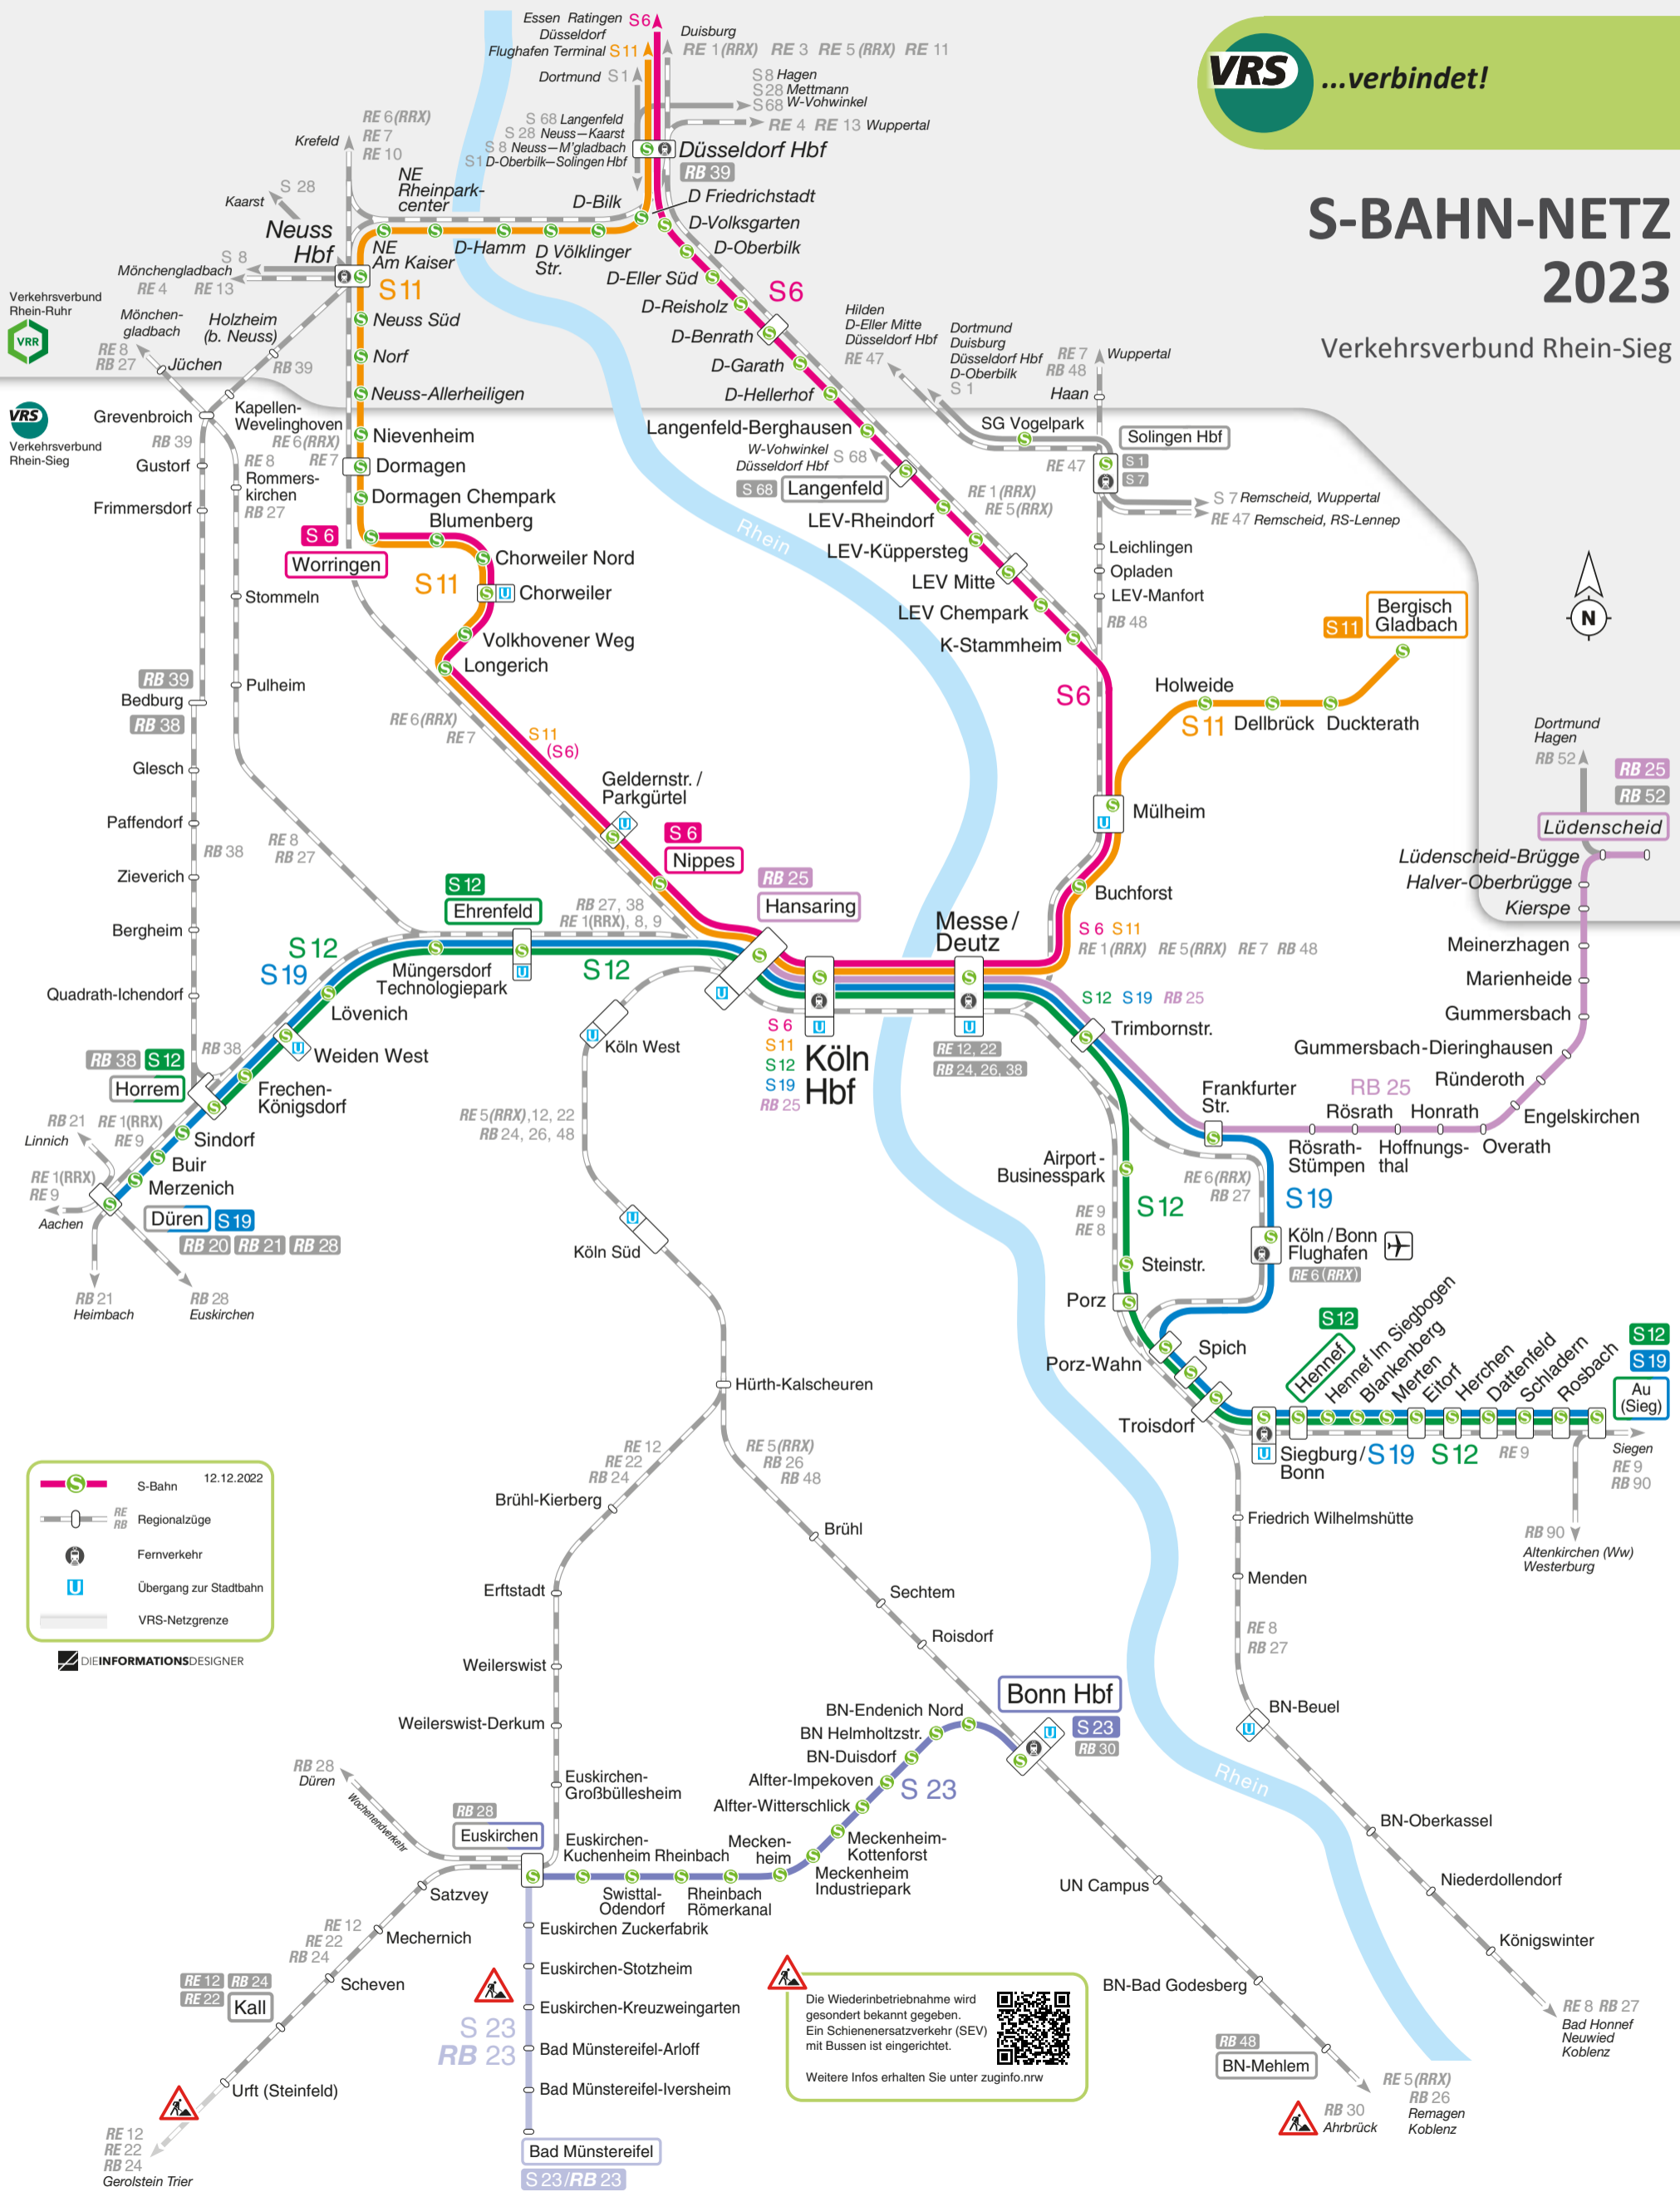

S-BAHN-NETZ 2023

Verkehrsverbund Rhein-Sieg

Legend:

- S-Bahn** 12.12.2022
- RE, RB** Regionalzüge
- Fernverkehr**
- Ü** Übergang zur Stadtbahn
- VRS-Netzgrenze**

Logo: DIEINFORMATIONSDISIGNER

Die Wiederbetriebnahme wird gesondert bekannt gegeben. Ein Schienenersatzverkehr (SEV) mit Bussen ist eingerichtet. Weitere Infos erhalten Sie unter zuginfo.nrw