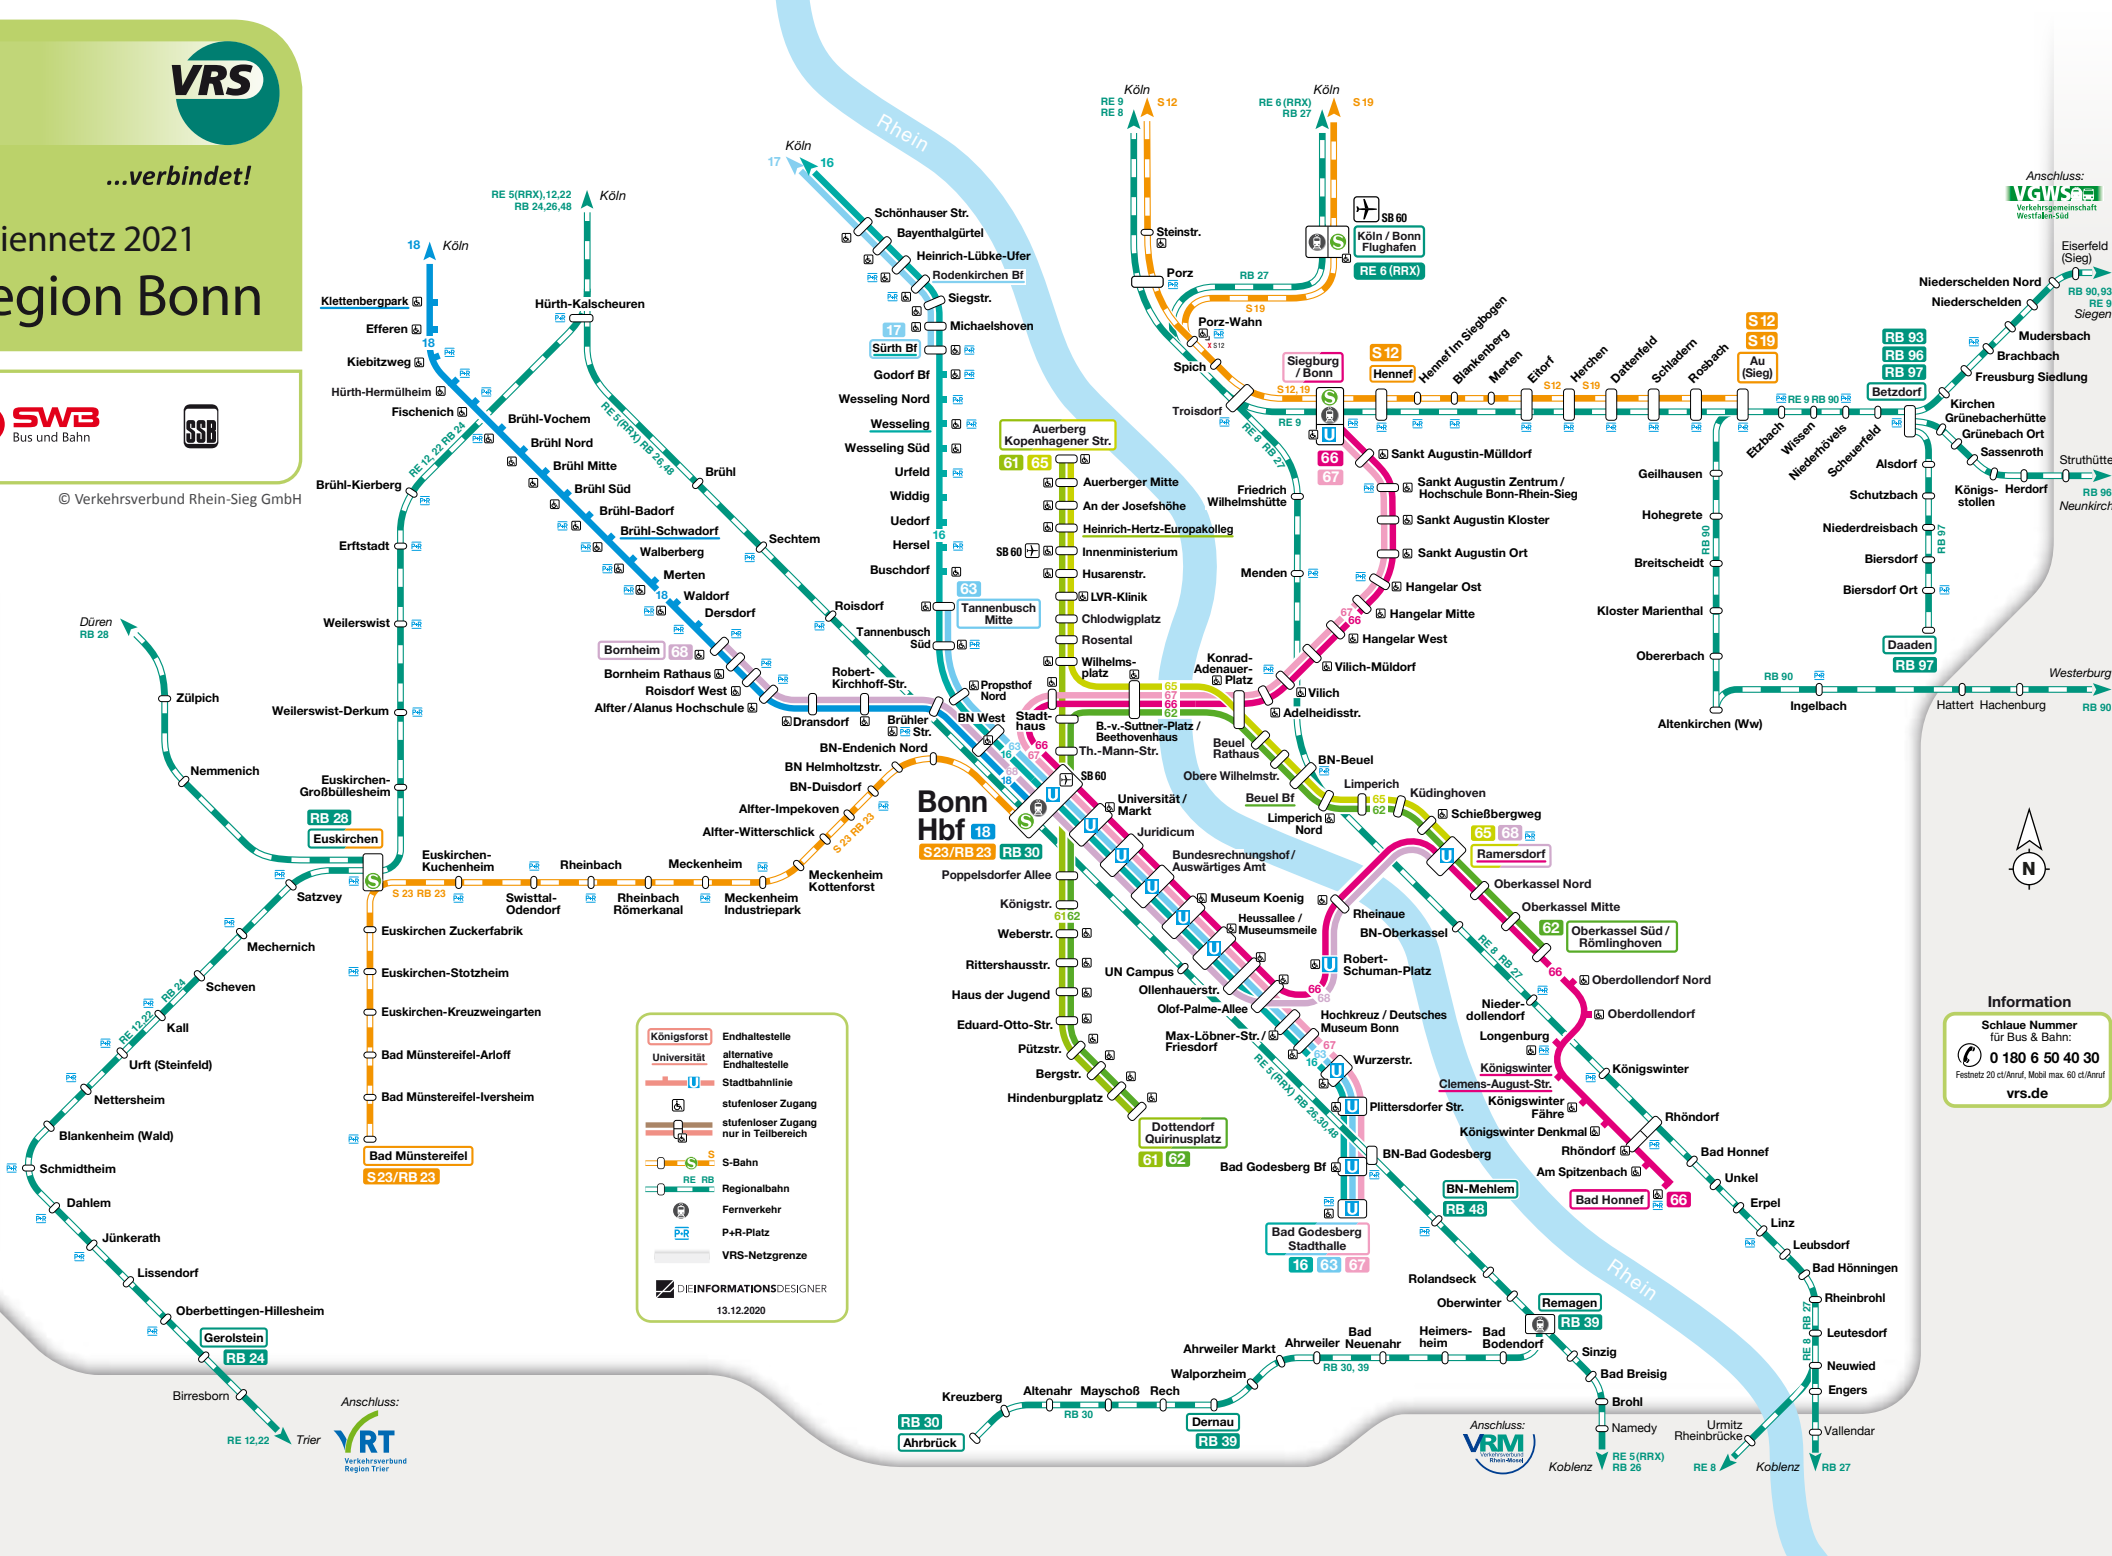

VRS

...verbindet!

Liniennetz 2021 Region Bonn

© Verkehrsverbund Rhein-Sieg GmbH

	Endhaltestelle
	alternative Endhaltestelle
	Stadtbahnlinie
	stufenloser Zugang
	stufenloser Zugang nur in Teilbereich
	S-Bahn
	Regionalbahn
	Fernverkehr
	P+R-Platz
	VRS-Netzgrenze

DI E INFORMATIONSDISIGNER
13.12.2020

Information
Schlaue Nummer
für Bus & Bahn:
 0 180 6 50 40 30
Festnetz 20 ct/Anruf, Mobil max. 60 ct/Anruf
vrs.de

Anschluss:
VRM
Verkehrsverbund
Rhein-Mosel

Anschluss:
VRT
Verkehrsverbund
Region Trier