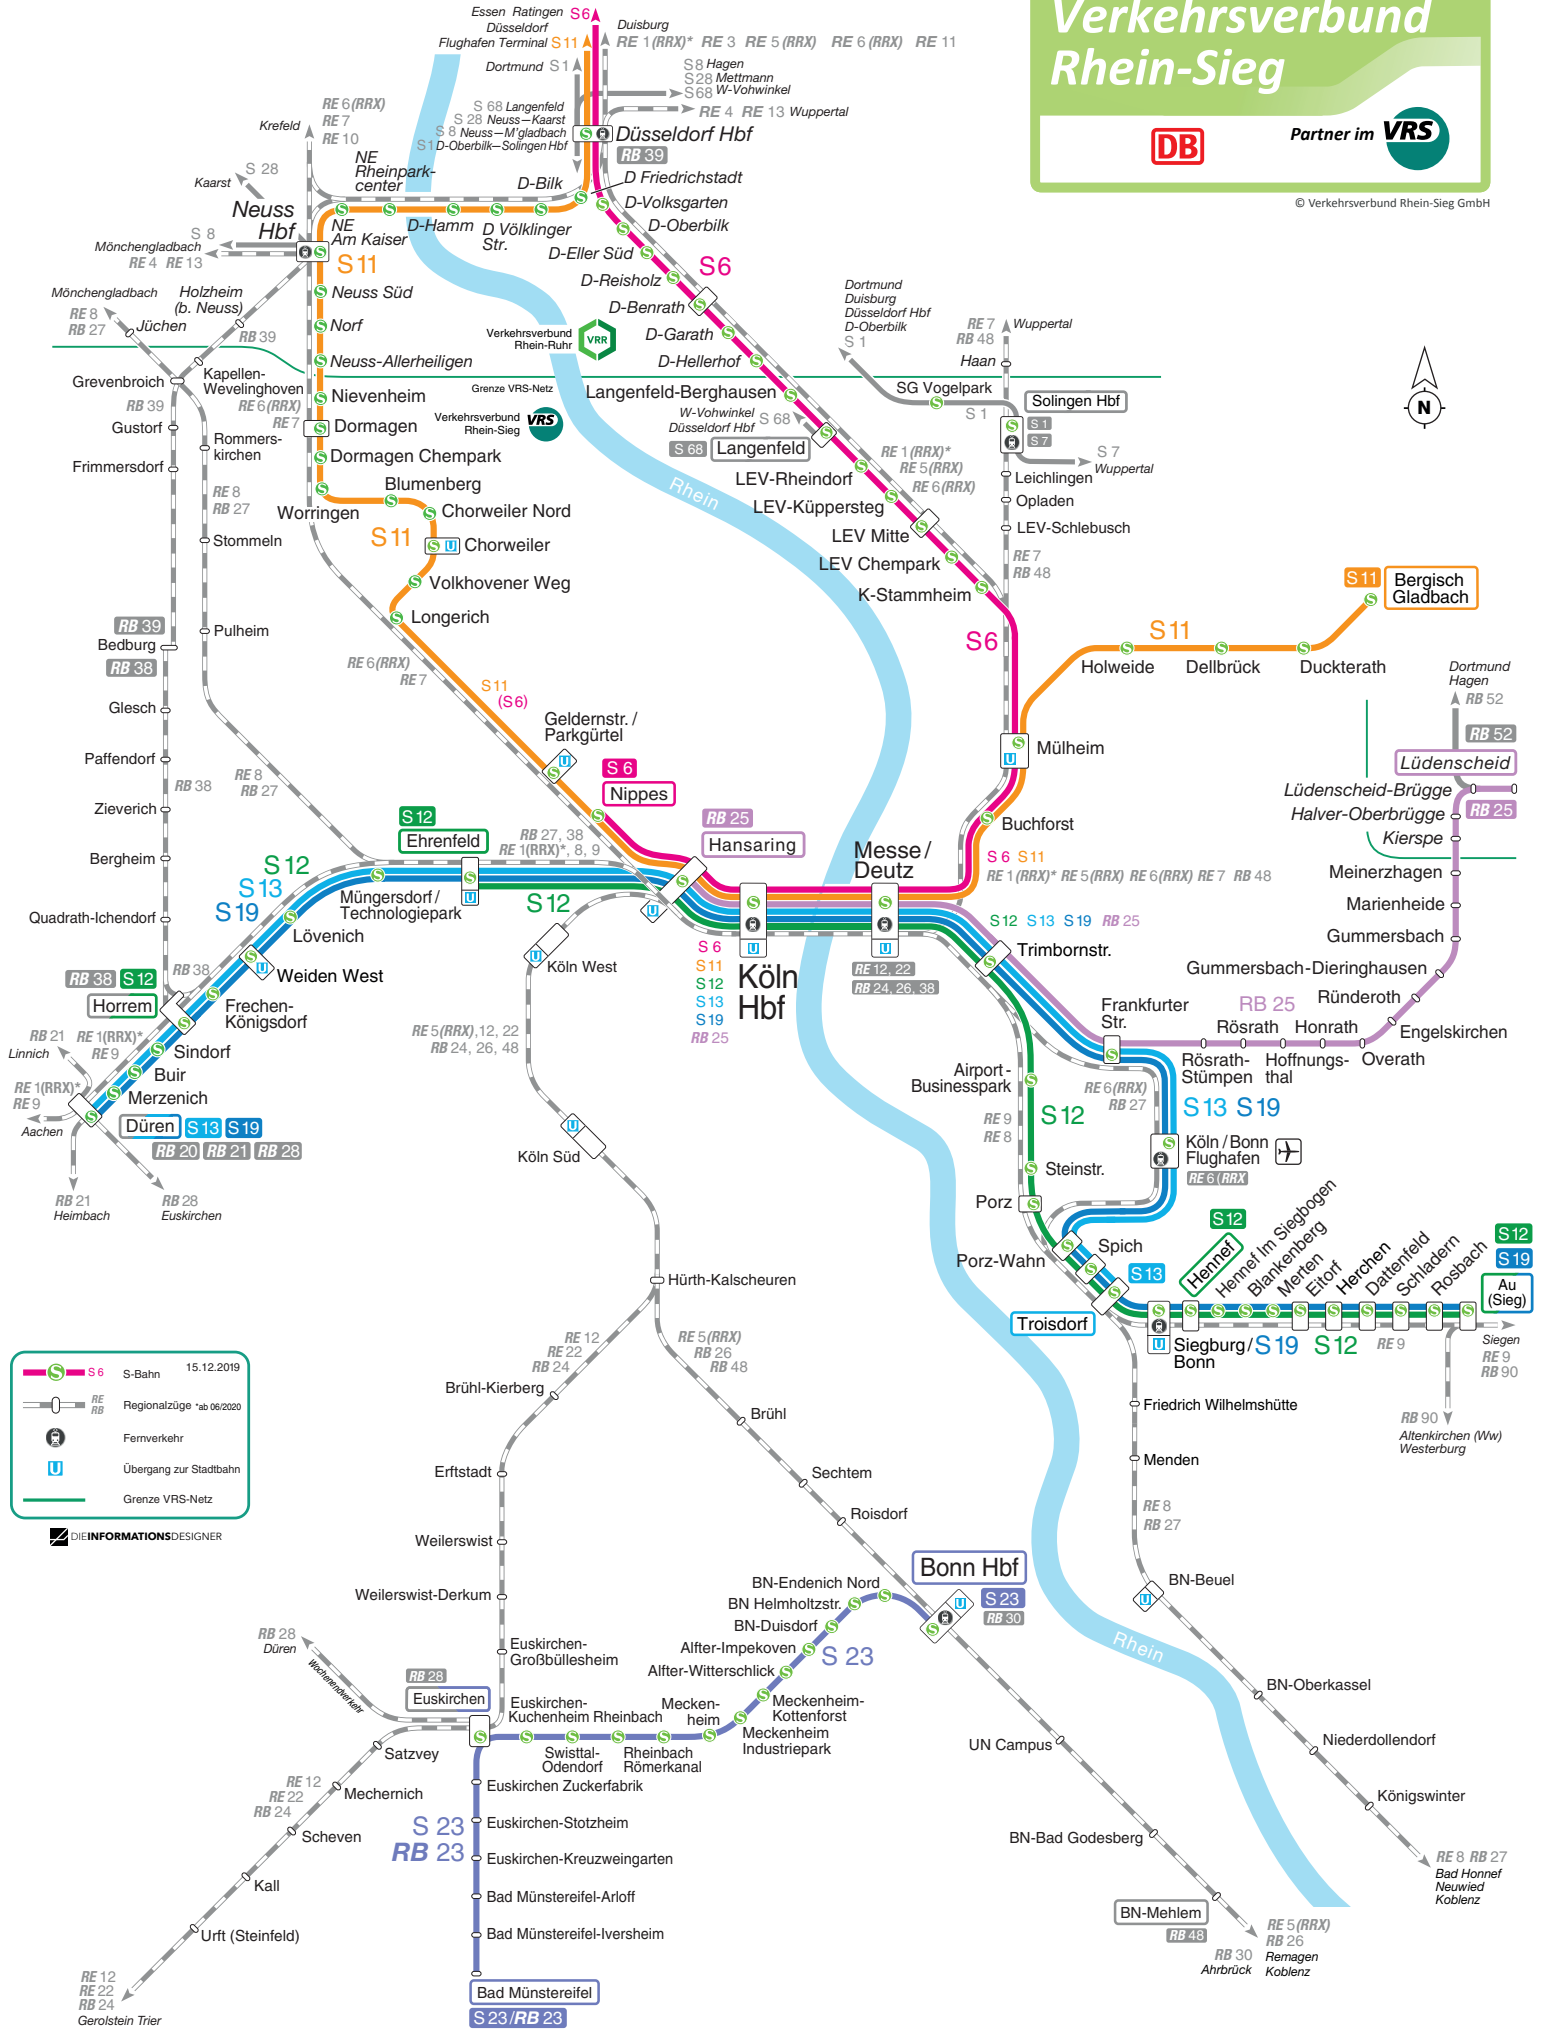

© Verkehrsverbund Rhein-Sieg GmbH

Legend:

- S-Bahn 15.12.2019
- Regionalzüge *ab 06/2020
- Fernverkehr
- Übergang zur Stadtbahn
- Grenze VRS-Netz

DIENFORMATIONSDISIGNER