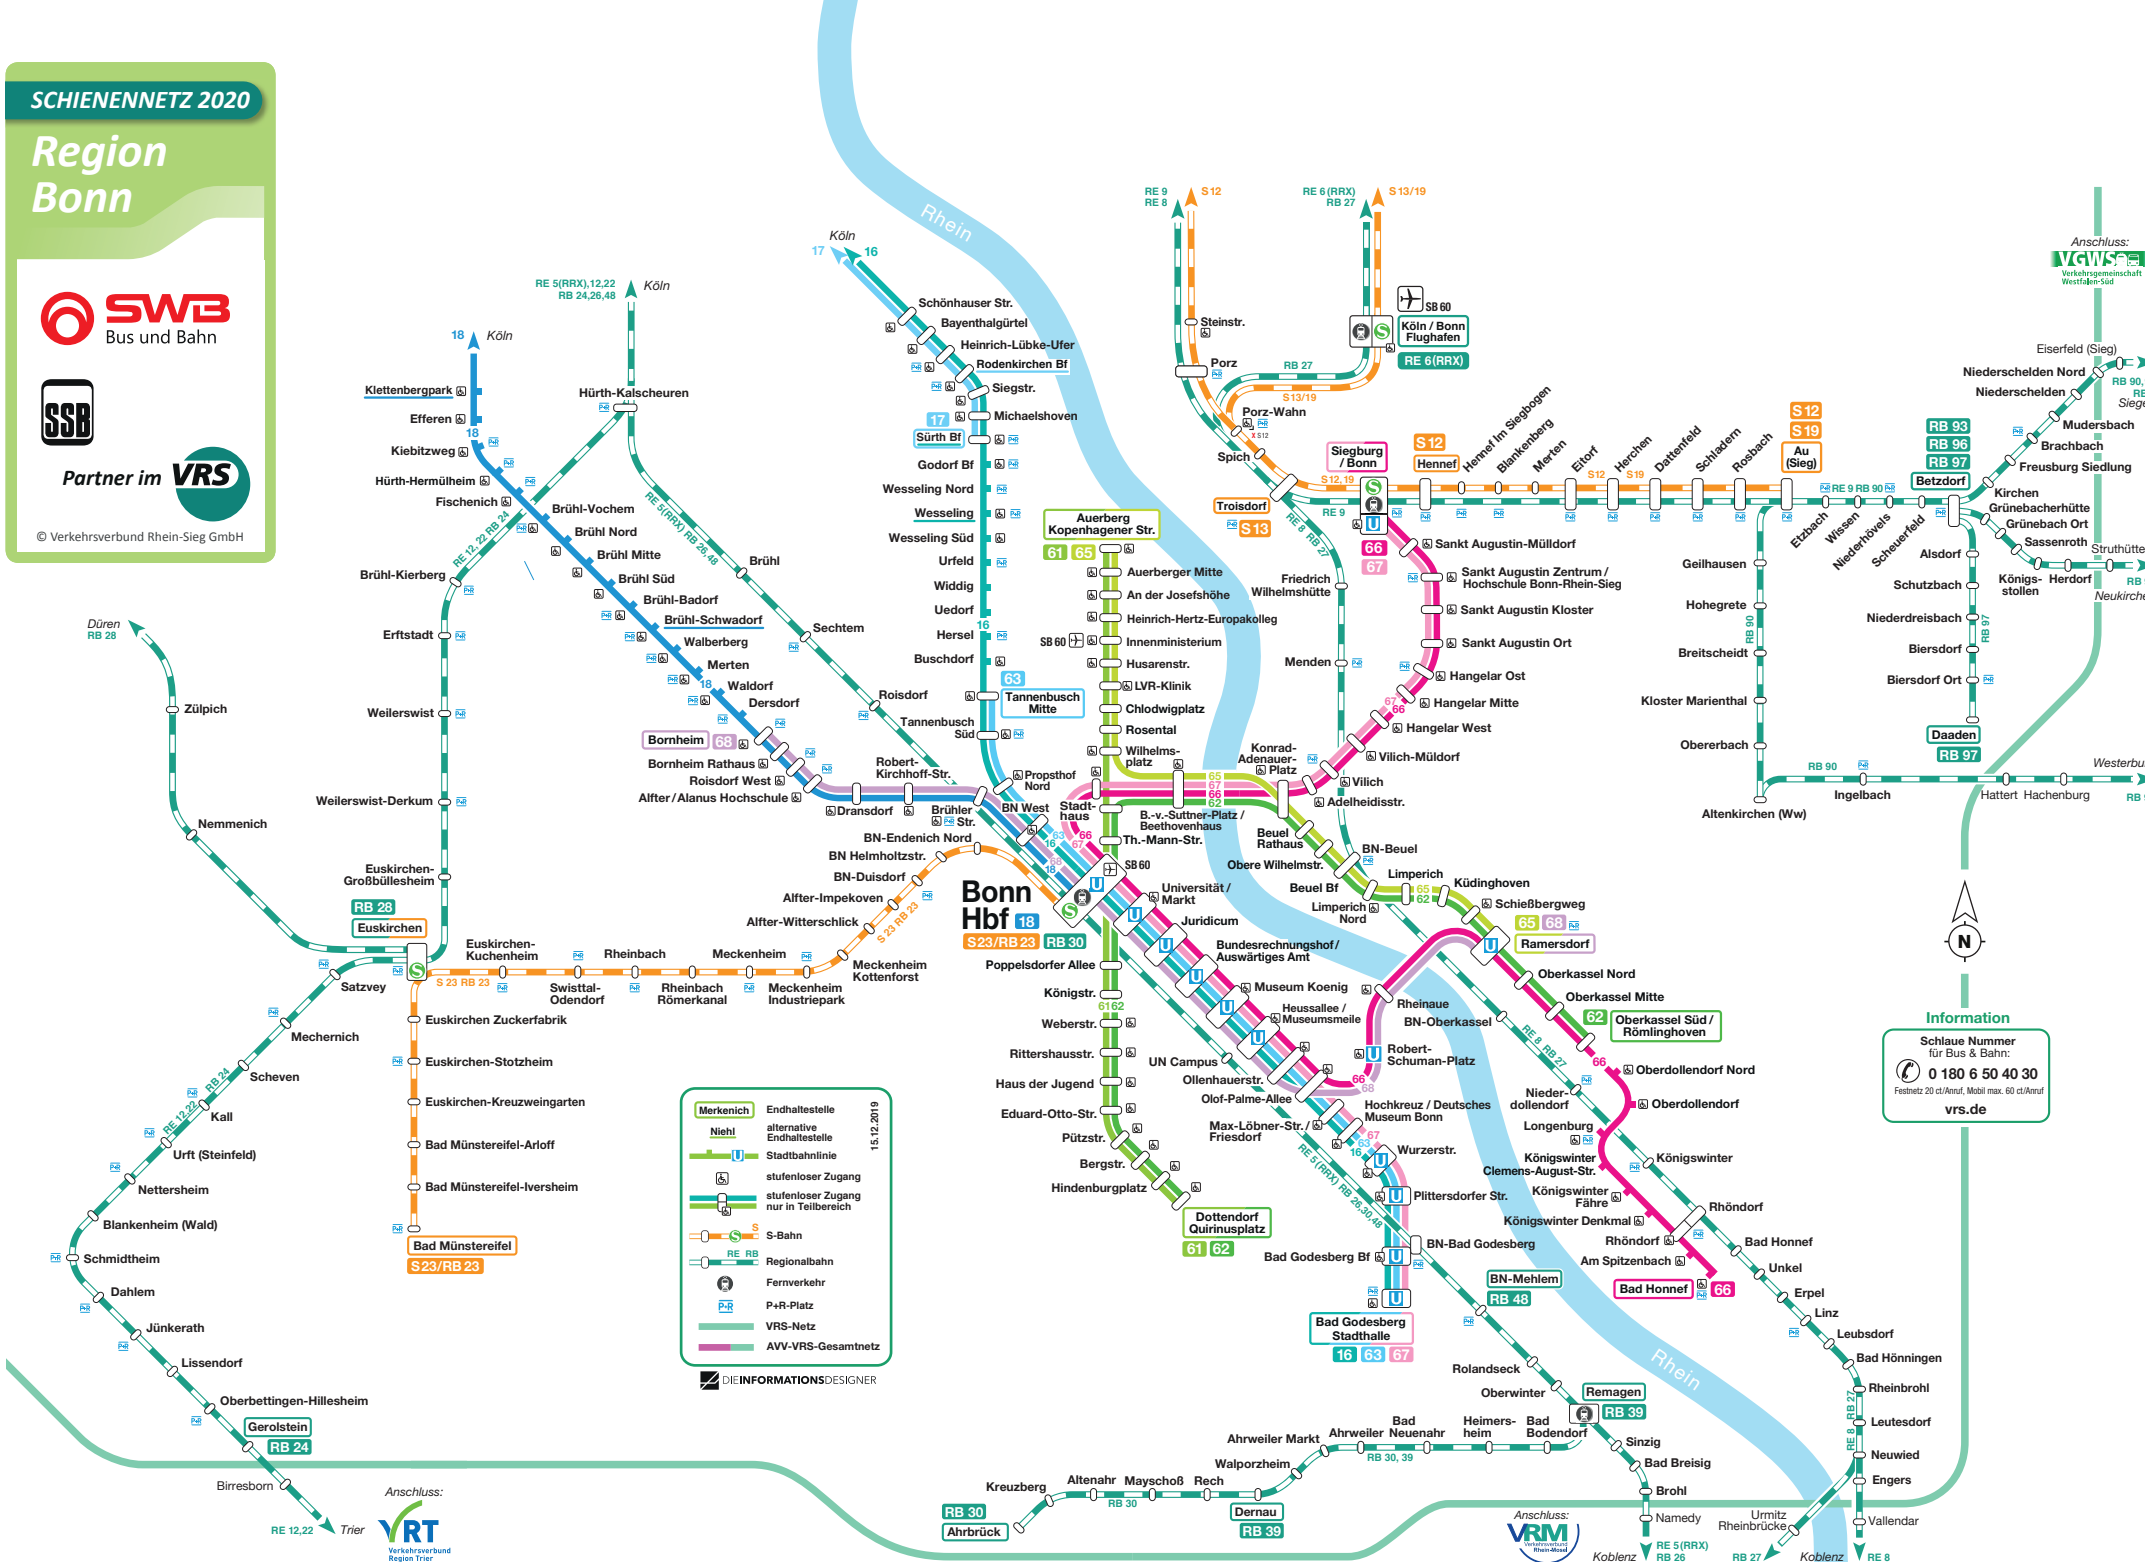

Partner im VRS

© Verkehrsverbund Rhein-Sieg GmbH

**Merkzeichen**

- Endhaltestelle
- alternative Endhaltestelle
- Stadtbahnlinie
- stufenloser Zugang
- stufenloser Zugang nur in Teilbereich
- S-Bahn
- Regionalbahn
- Fernverkehr
- P+R-Platz
- VRS-Netz
- AVV-VRS-Gesamtnetz

15.12.2019  
DIEINFORMATIONSDISIGNER

**Information**

Schlaue Nummer für Bus & Bahn:

0 180 6 50 40 30

Festnetz 20 ct/Anruf, Mobil max. 60 ct/Anruf

[vrs.de](http://vrs.de)

Anschluss:  
**VRS**  
Verkehrsgemeinschaft Westfalen-Lippe

Anschluss:  
**VRM**  
Verkehrsverbund Rhein-Mosel

Anschluss:  
**VRT**  
Verkehrsverbund Region Trier