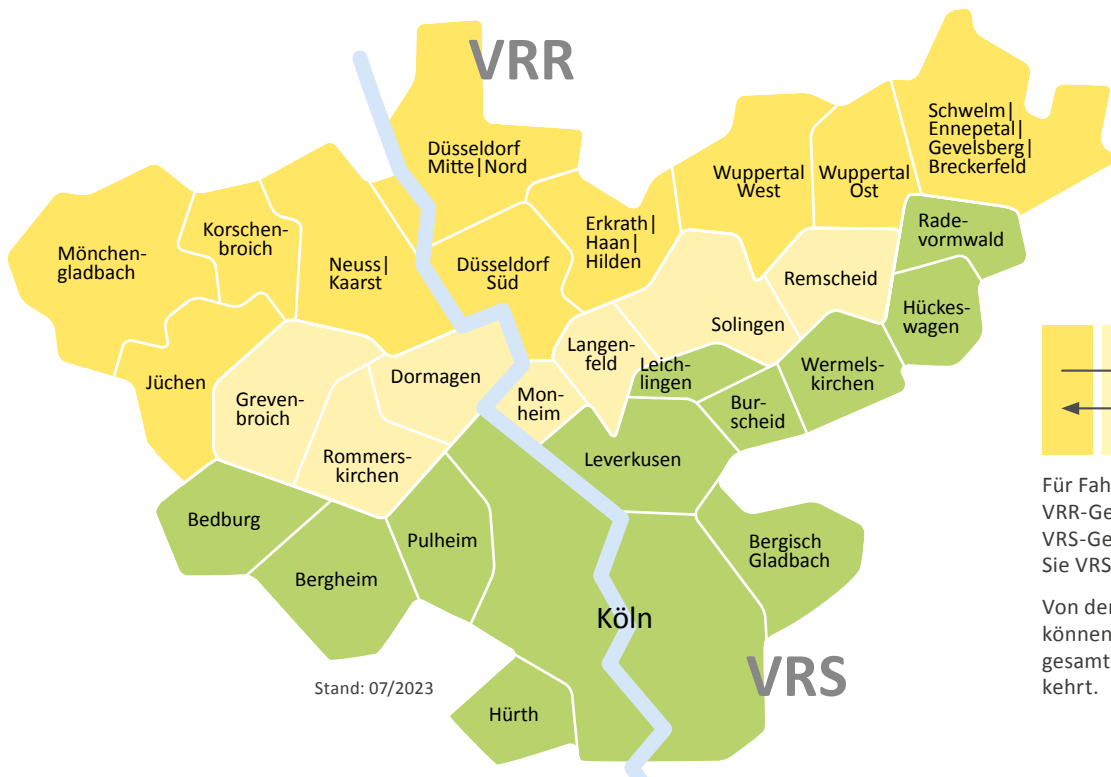

Einfach fahren zwischen VRR und VRS.

Stand: 07/2023

Für Fahrten zwischen den gelben VRR-Gebieten und den grünen VRS-Gebieten in der Karte können Sie VRS-Tickets nutzen.

Von den hellgelben Gebieten aus können Sie mit VRS-Tickets in den gesamten VRS fahren – und umgekehrt.