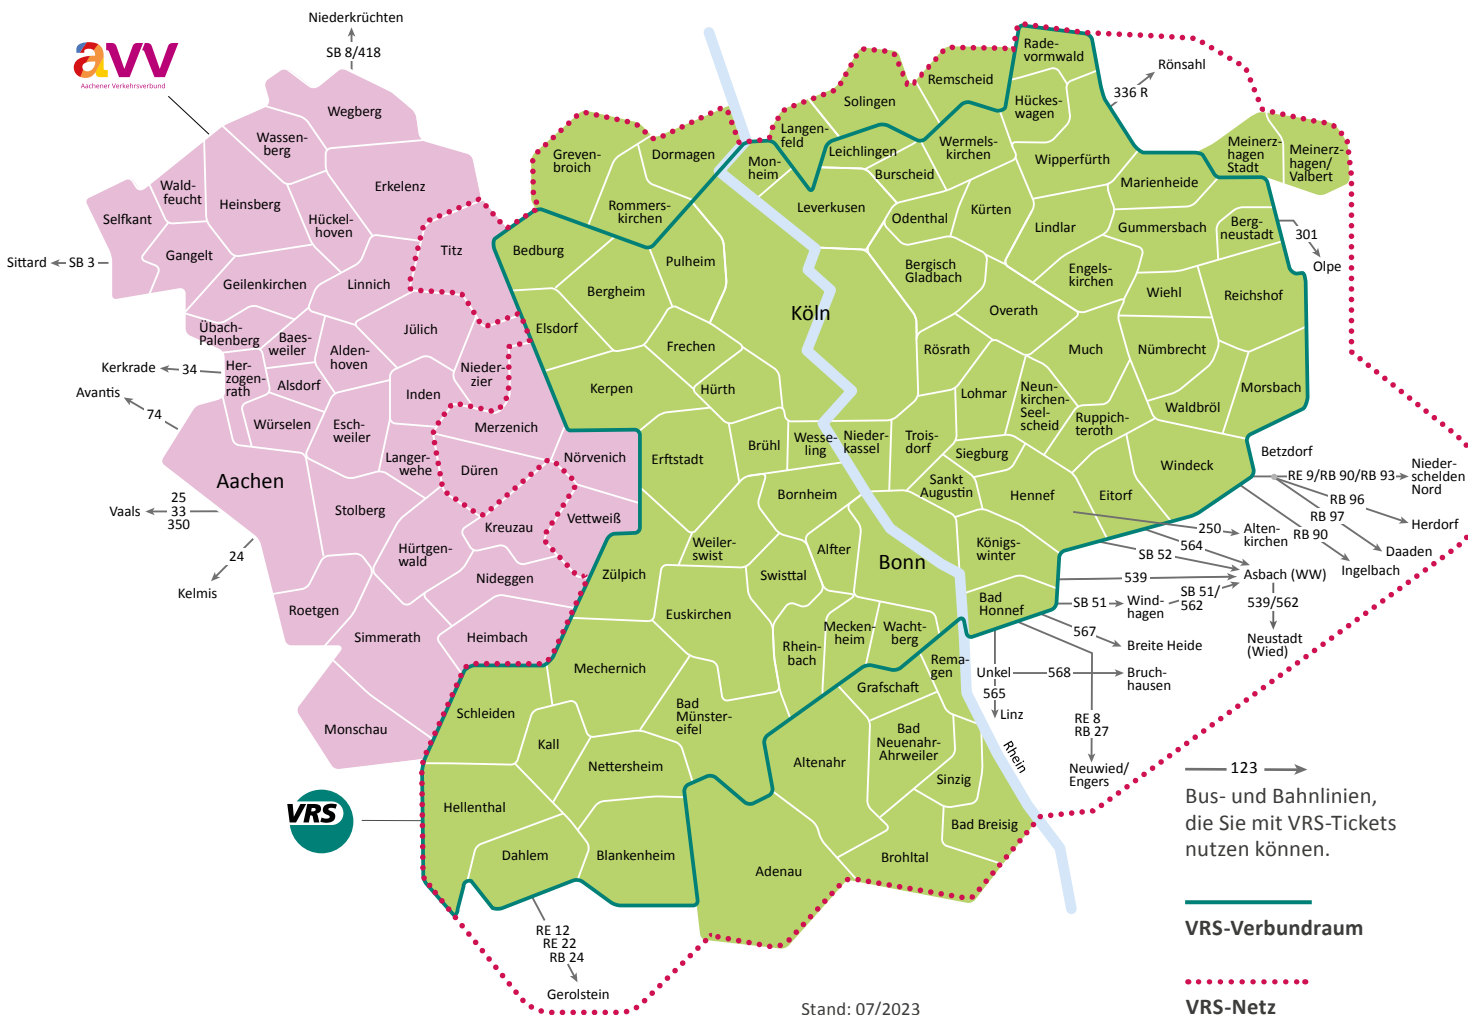

Unterwegs von Verbund zu Verbund.

Zwischen dem Aachener Verkehrsverbund (AVV) und dem Verkehrsverbund Rhein-Sieg (VRS) können Sie zum VRS-Tarif fahren.

Für die abgebildeten Städte/Gemeinden, Bus- und Bahnlinien können Sie VRS-Tickets kaufen.

Wichtig: Zum Geltungsbereich Ihres Tickets muss immer mindestens ein **grünes Gebiet bzw. ein Gebiet im VRS-Netz** gehören.