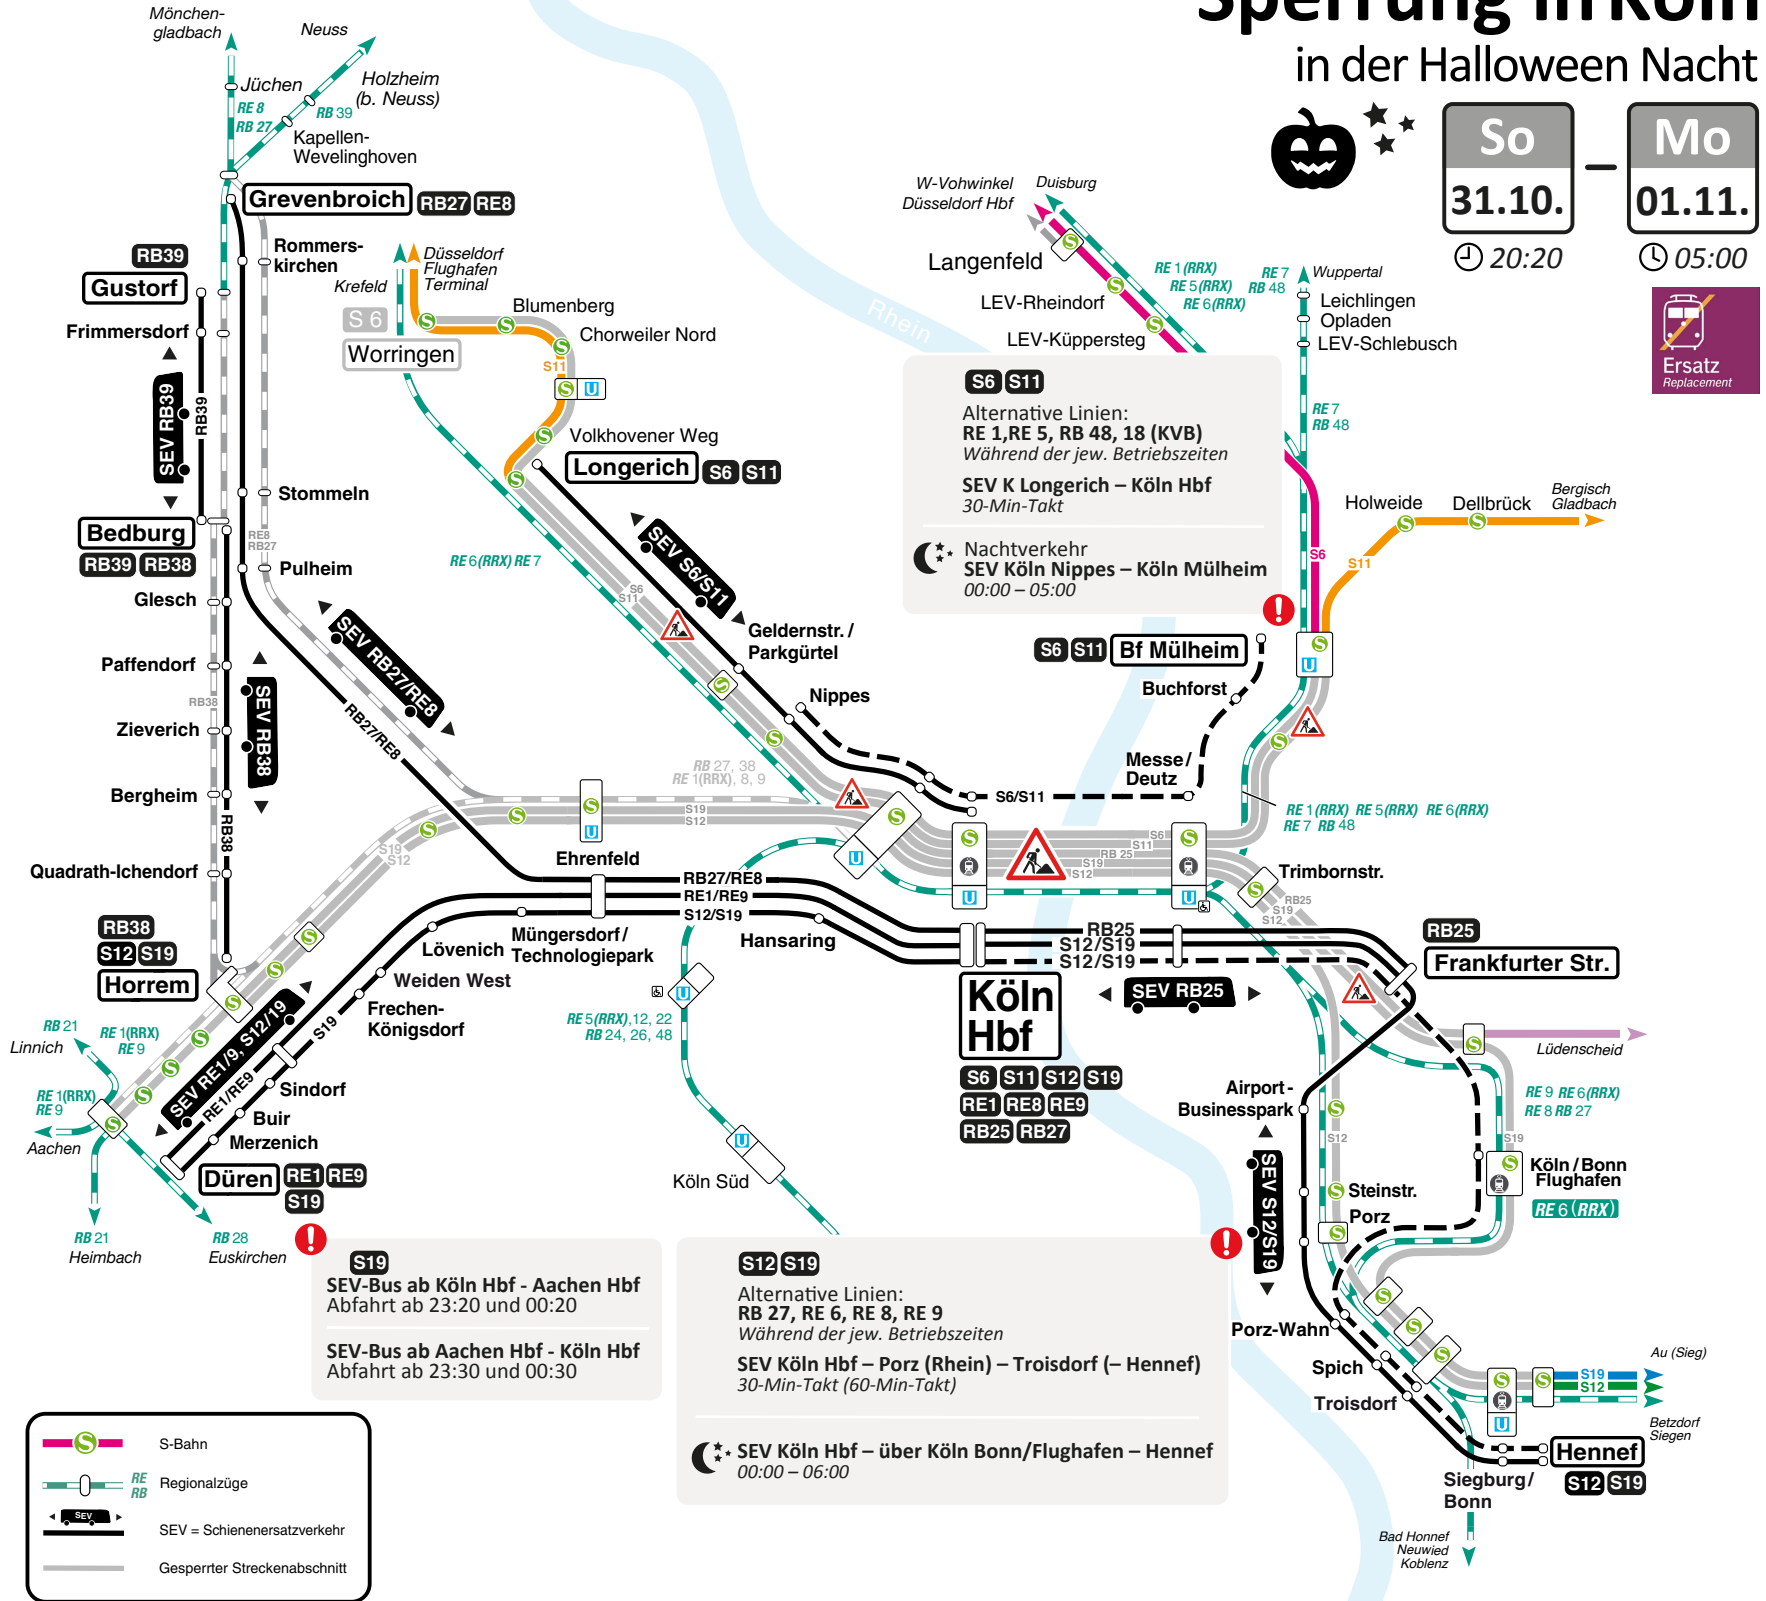

Sperrung in Köln in der Halloween Nacht

So 31.10. 20:20
Mo 01.11. 05:00

S6 S11
 Alternative Linien:
RE 1, RE 5, RB 48, 18 (KVB)
 Während der jew. Betriebszeiten
SEV K Longerich – Köln Hbf
 30-Min-Takt
 ☾ * Nachtverkehr
SEV Köln Nippes – Köln Mülheim
 00:00 – 05:00

S19
 SEV-Bus ab Köln Hbf - Aachen Hbf
 Abfahrt ab 23:20 und 00:20
 SEV-Bus ab Aachen Hbf - Köln Hbf
 Abfahrt ab 23:30 und 00:30

S12 S19
 Alternative Linien:
RB 27, RE 6, RE 8, RE 9
 Während der jew. Betriebszeiten
SEV Köln Hbf – Porz (Rhein) – Troisdorf (– Hennef)
 30-Min-Takt (60-Min-Takt)
 ☾ * SEV Köln Hbf – über Köln Bonn/Flughafen – Hennef
 00:00 – 06:00

S S-Bahn
RE RB Regionalzüge
SEV SEV = Schienenersatzverkehr
 — Gesperrt Streckenabschnitt