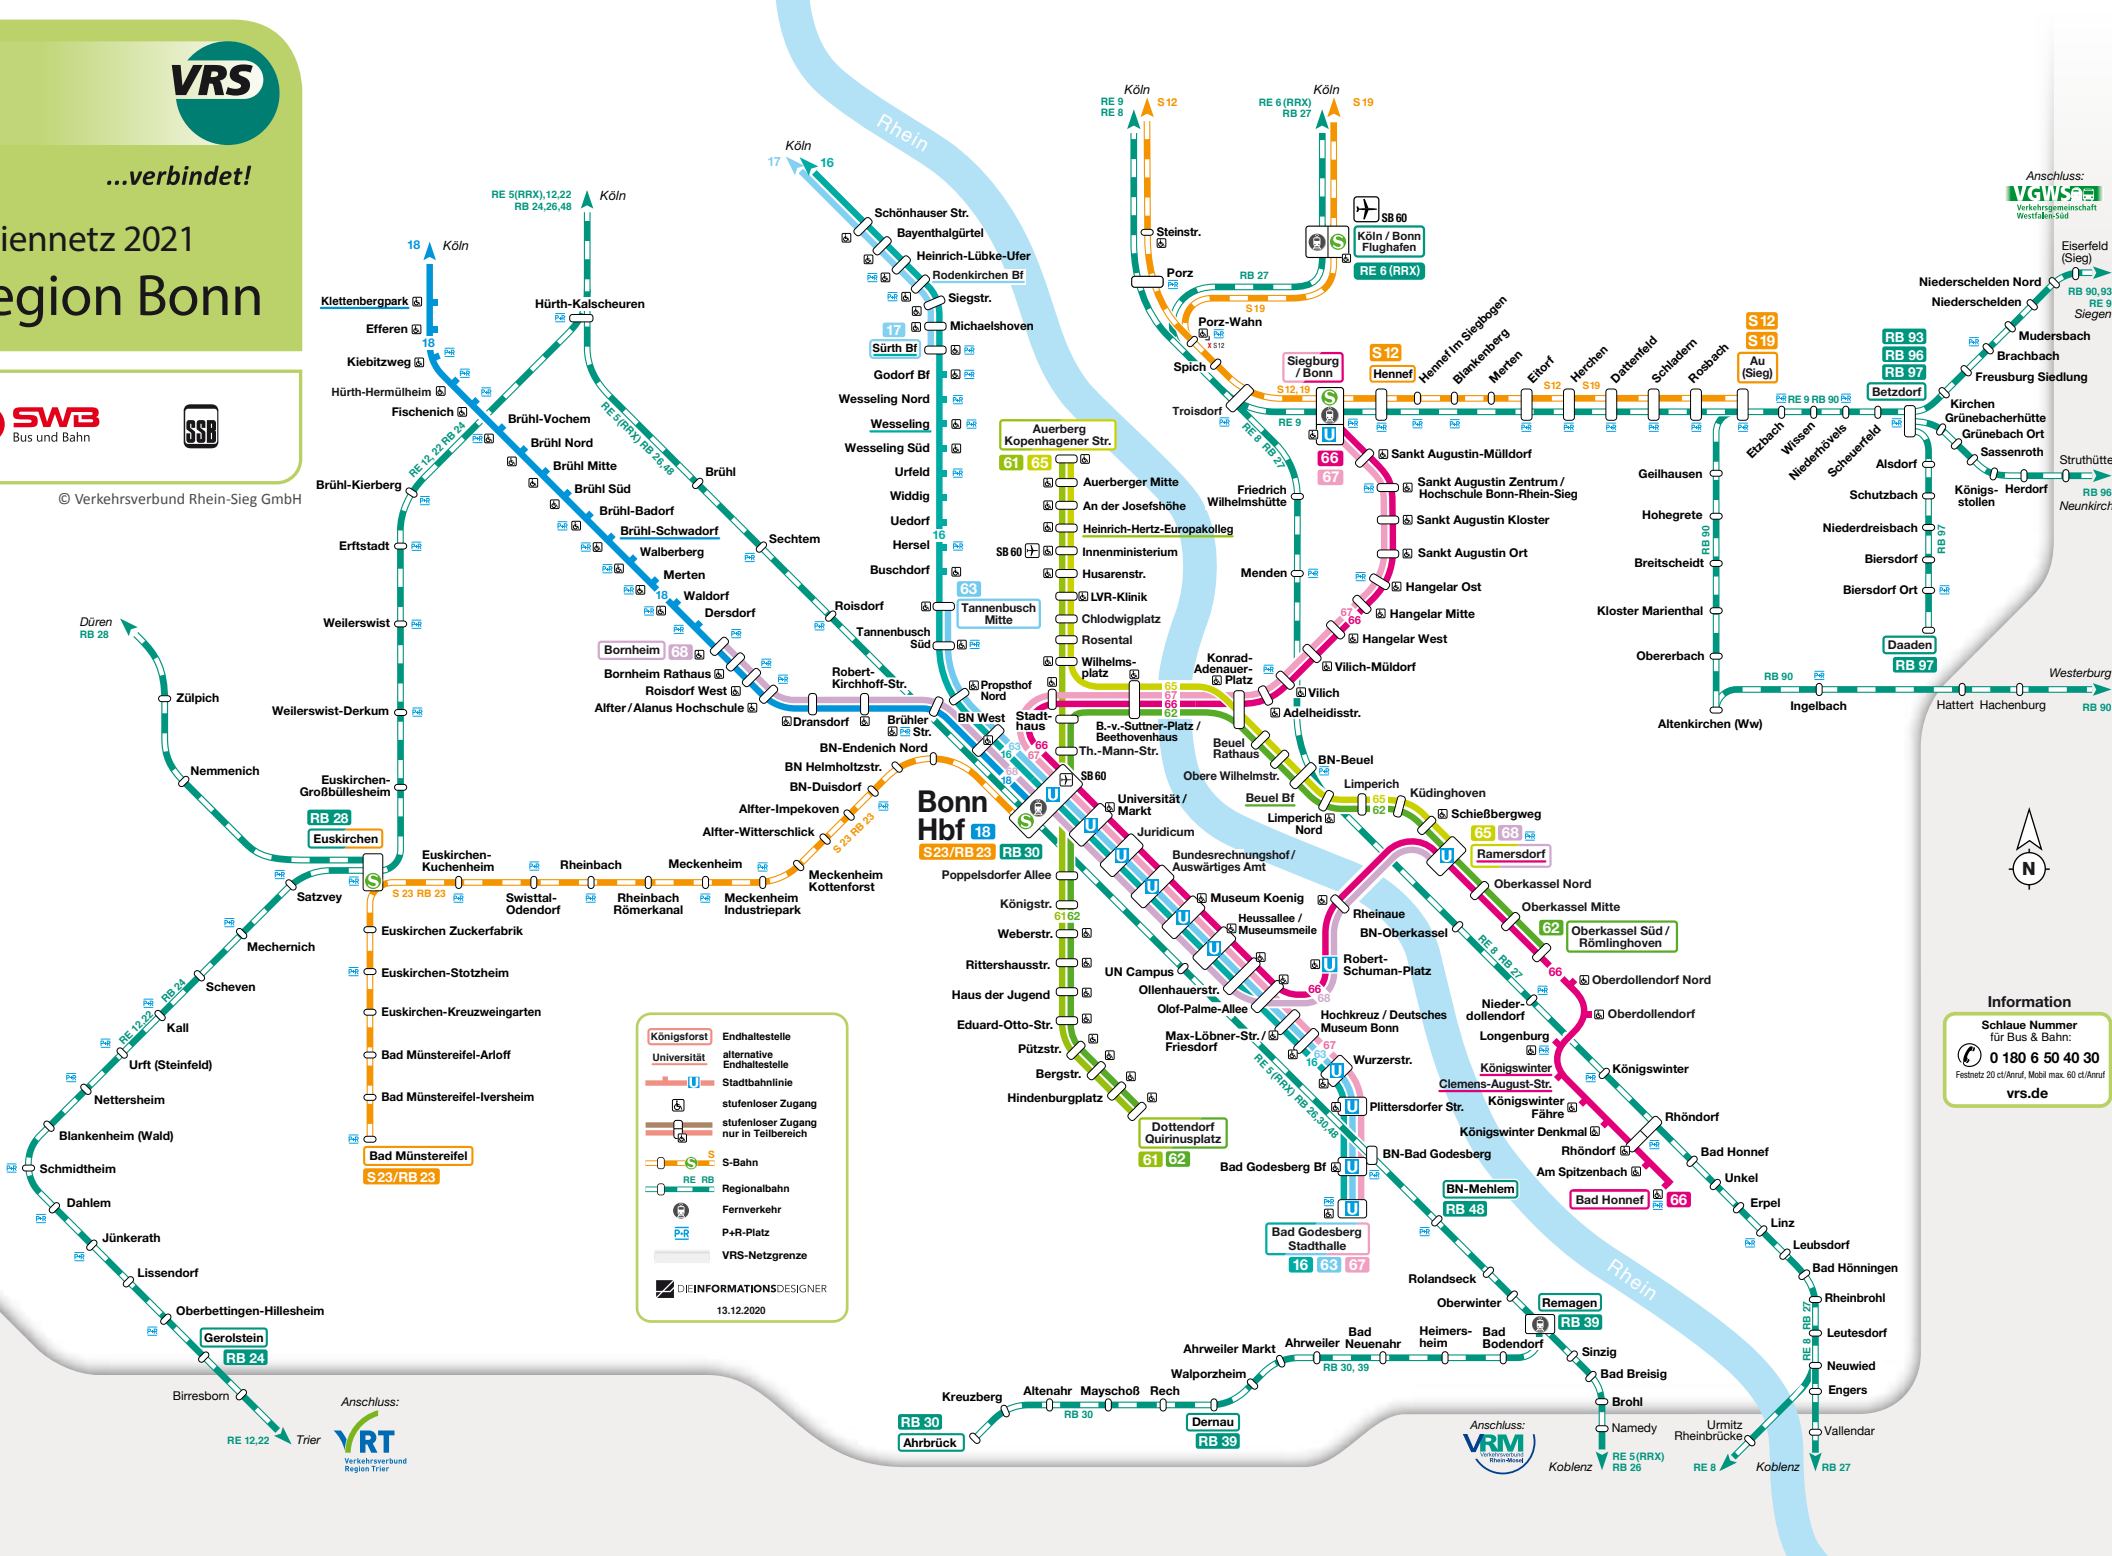

VRS

...verbindet!

# Liniennetz 2021 Region Bonn

© Verkehrsverbund Rhein-Sieg GmbH

	Endhaltestelle
	alternative Endhaltestelle
	Stadtbahnlinie
	stufenloser Zugang
	stufenloser Zugang nur in Teilbereich
	S-Bahn
	Regionalbahn
	Fernverkehr
	P+R-Platz
	VRS-Netzgrenze

DI E INFORMATIONSDISIGNER  
13.12.2020

**Information**  
Schlaue Nummer für Bus & Bahn:  
☎ 0 180 6 50 40 30  
Festnetz 20 ct/Anruf, Mobil max. 60 ct/Anruf  
vrs.de

Anschluss: **VRS** Verkehrsverbund Rhein-Sieg

Anschluss: **VRM** Verkehrsverbund Rhein-Mosel

Anschluss: **VRT** Verkehrsverbund Region Trier