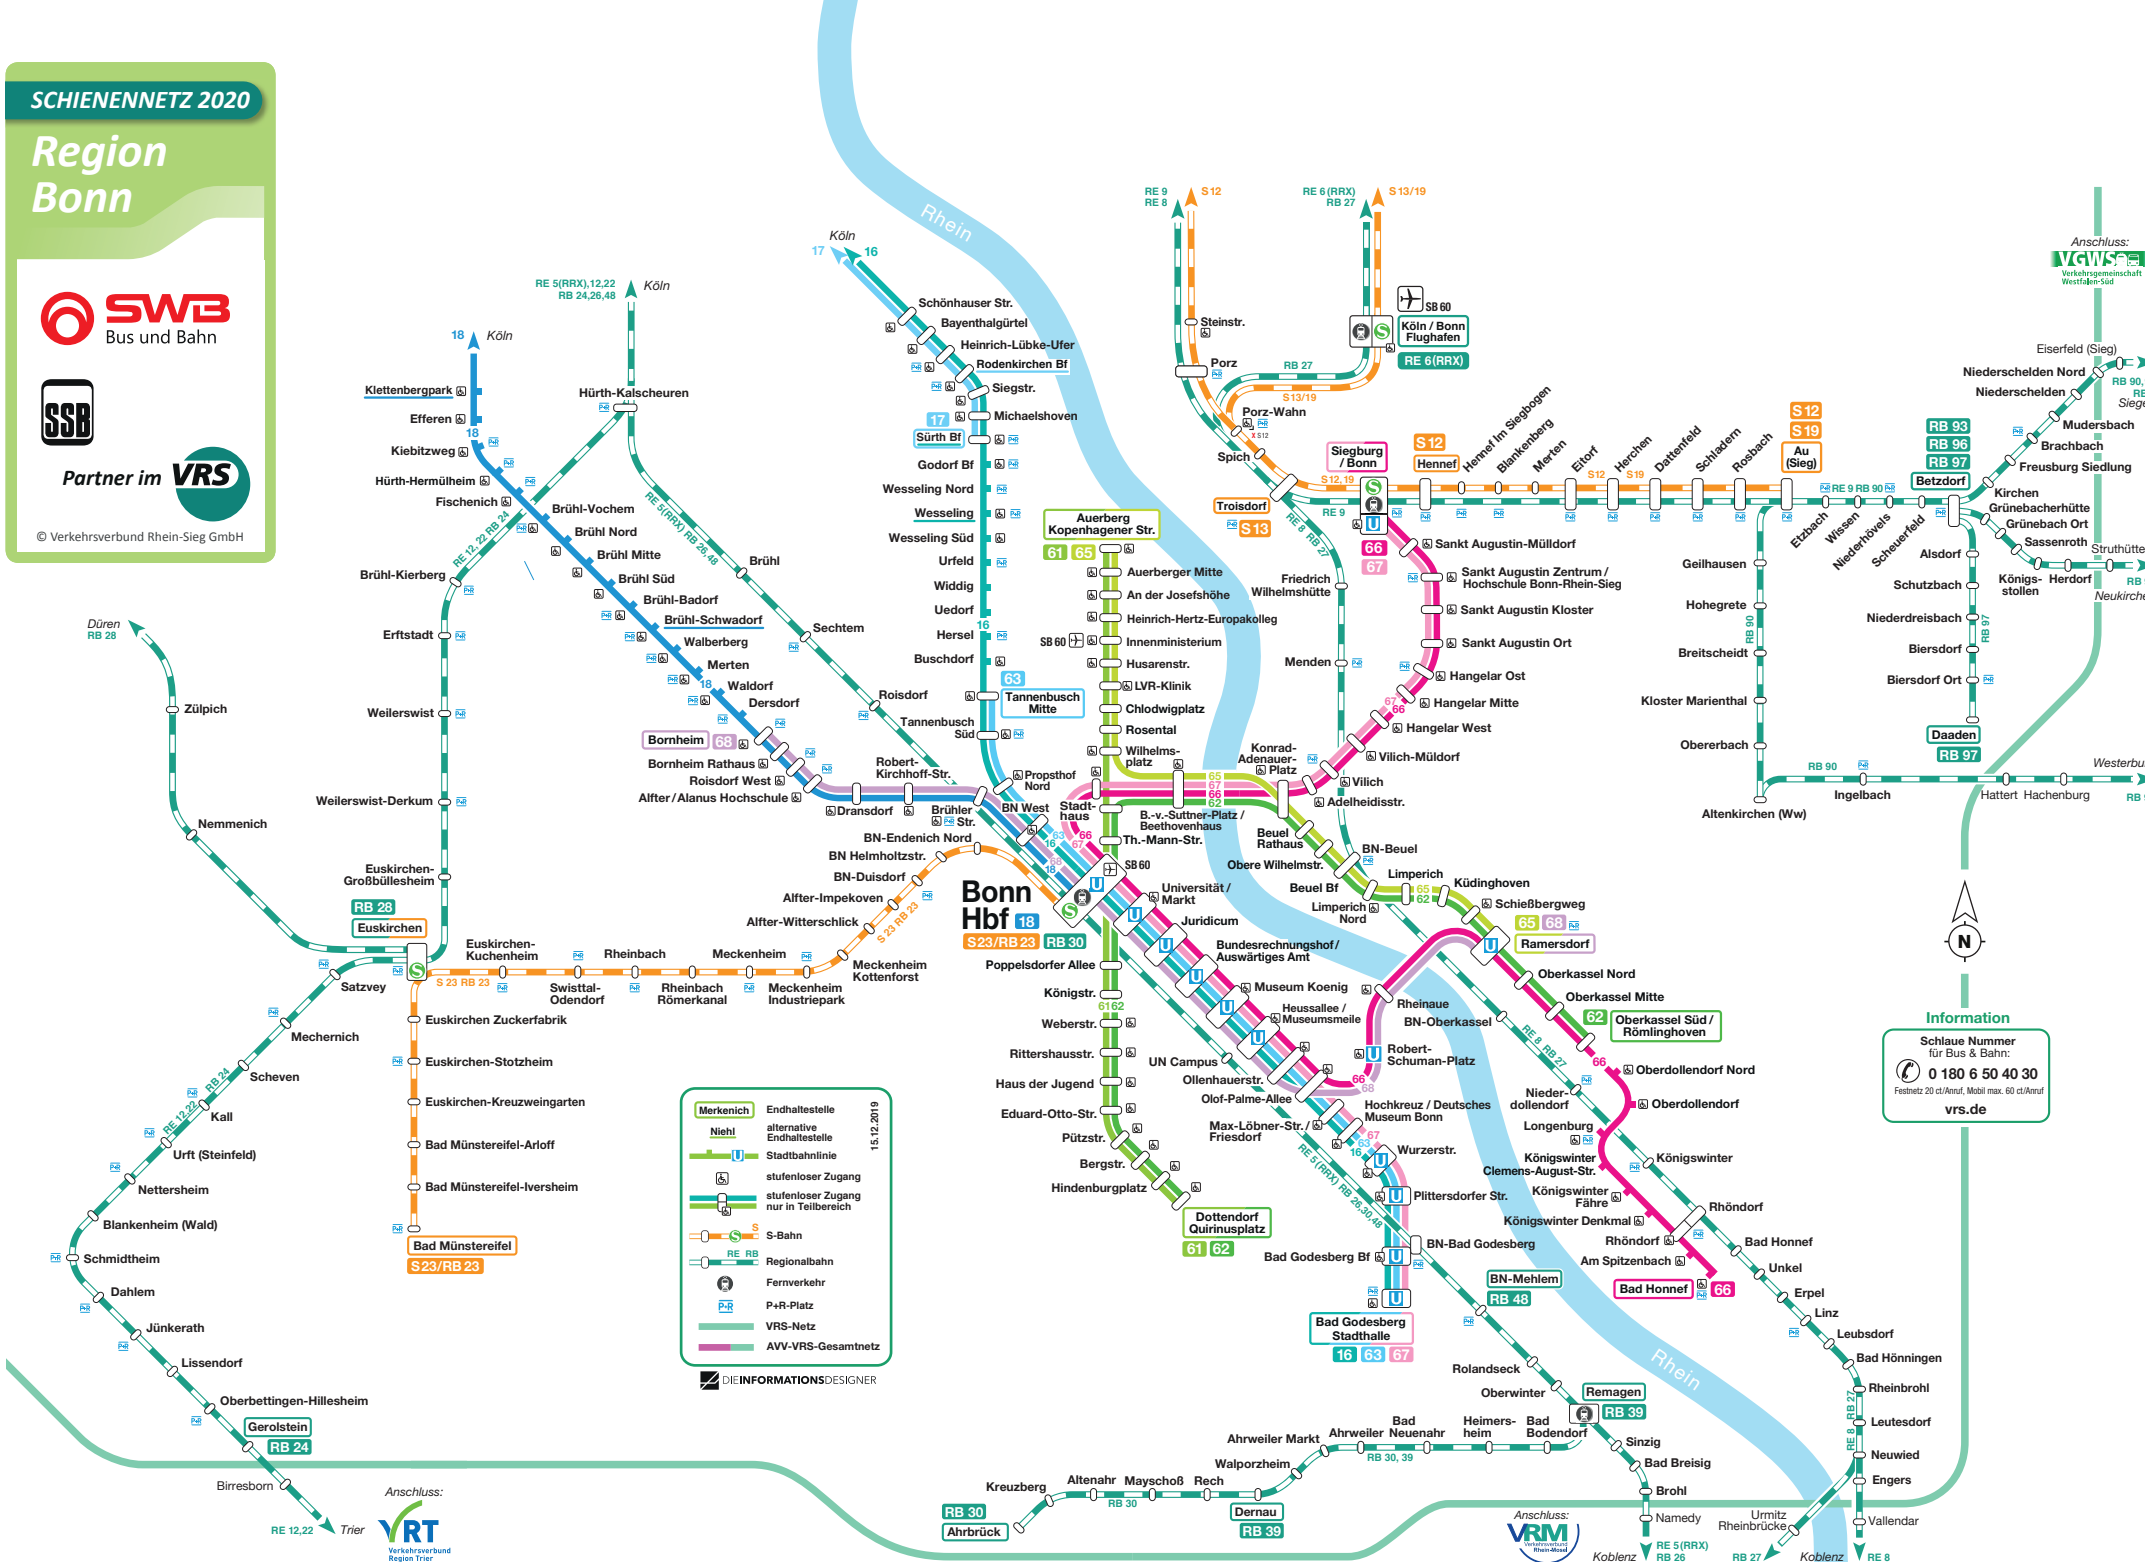

Partner im VRS

© Verkehrsverbund Rhein-Sieg GmbH

Merkzeichen

- Endhaltestelle
- alternative Endhaltestelle
- Stadtbahnlinie
- stufenloser Zugang
- stufenloser Zugang nur in Teilbereich
- S-Bahn
- Regionalbahn
- Fernverkehr
- P+R-Platz
- VRS-Netz
- AVV-VRS-Gesamtnetz

15.12.2019
DIEINFORMATIONSDISIGNER

Information

Schlaue Nummer für Bus & Bahn:
 0 180 6 50 40 30
 Festnetz 20 ct/Anruf, Mobil max. 60 ct/Anruf
vrs.de

Anschluss:
 VRT
 Verkehrsverbund Region Trier

Anschluss:
 VRM
 Verkehrsverbund Rhein-Mosel

Anschluss:
 VRS
 Verkehrsverbund Rhein-Sieg