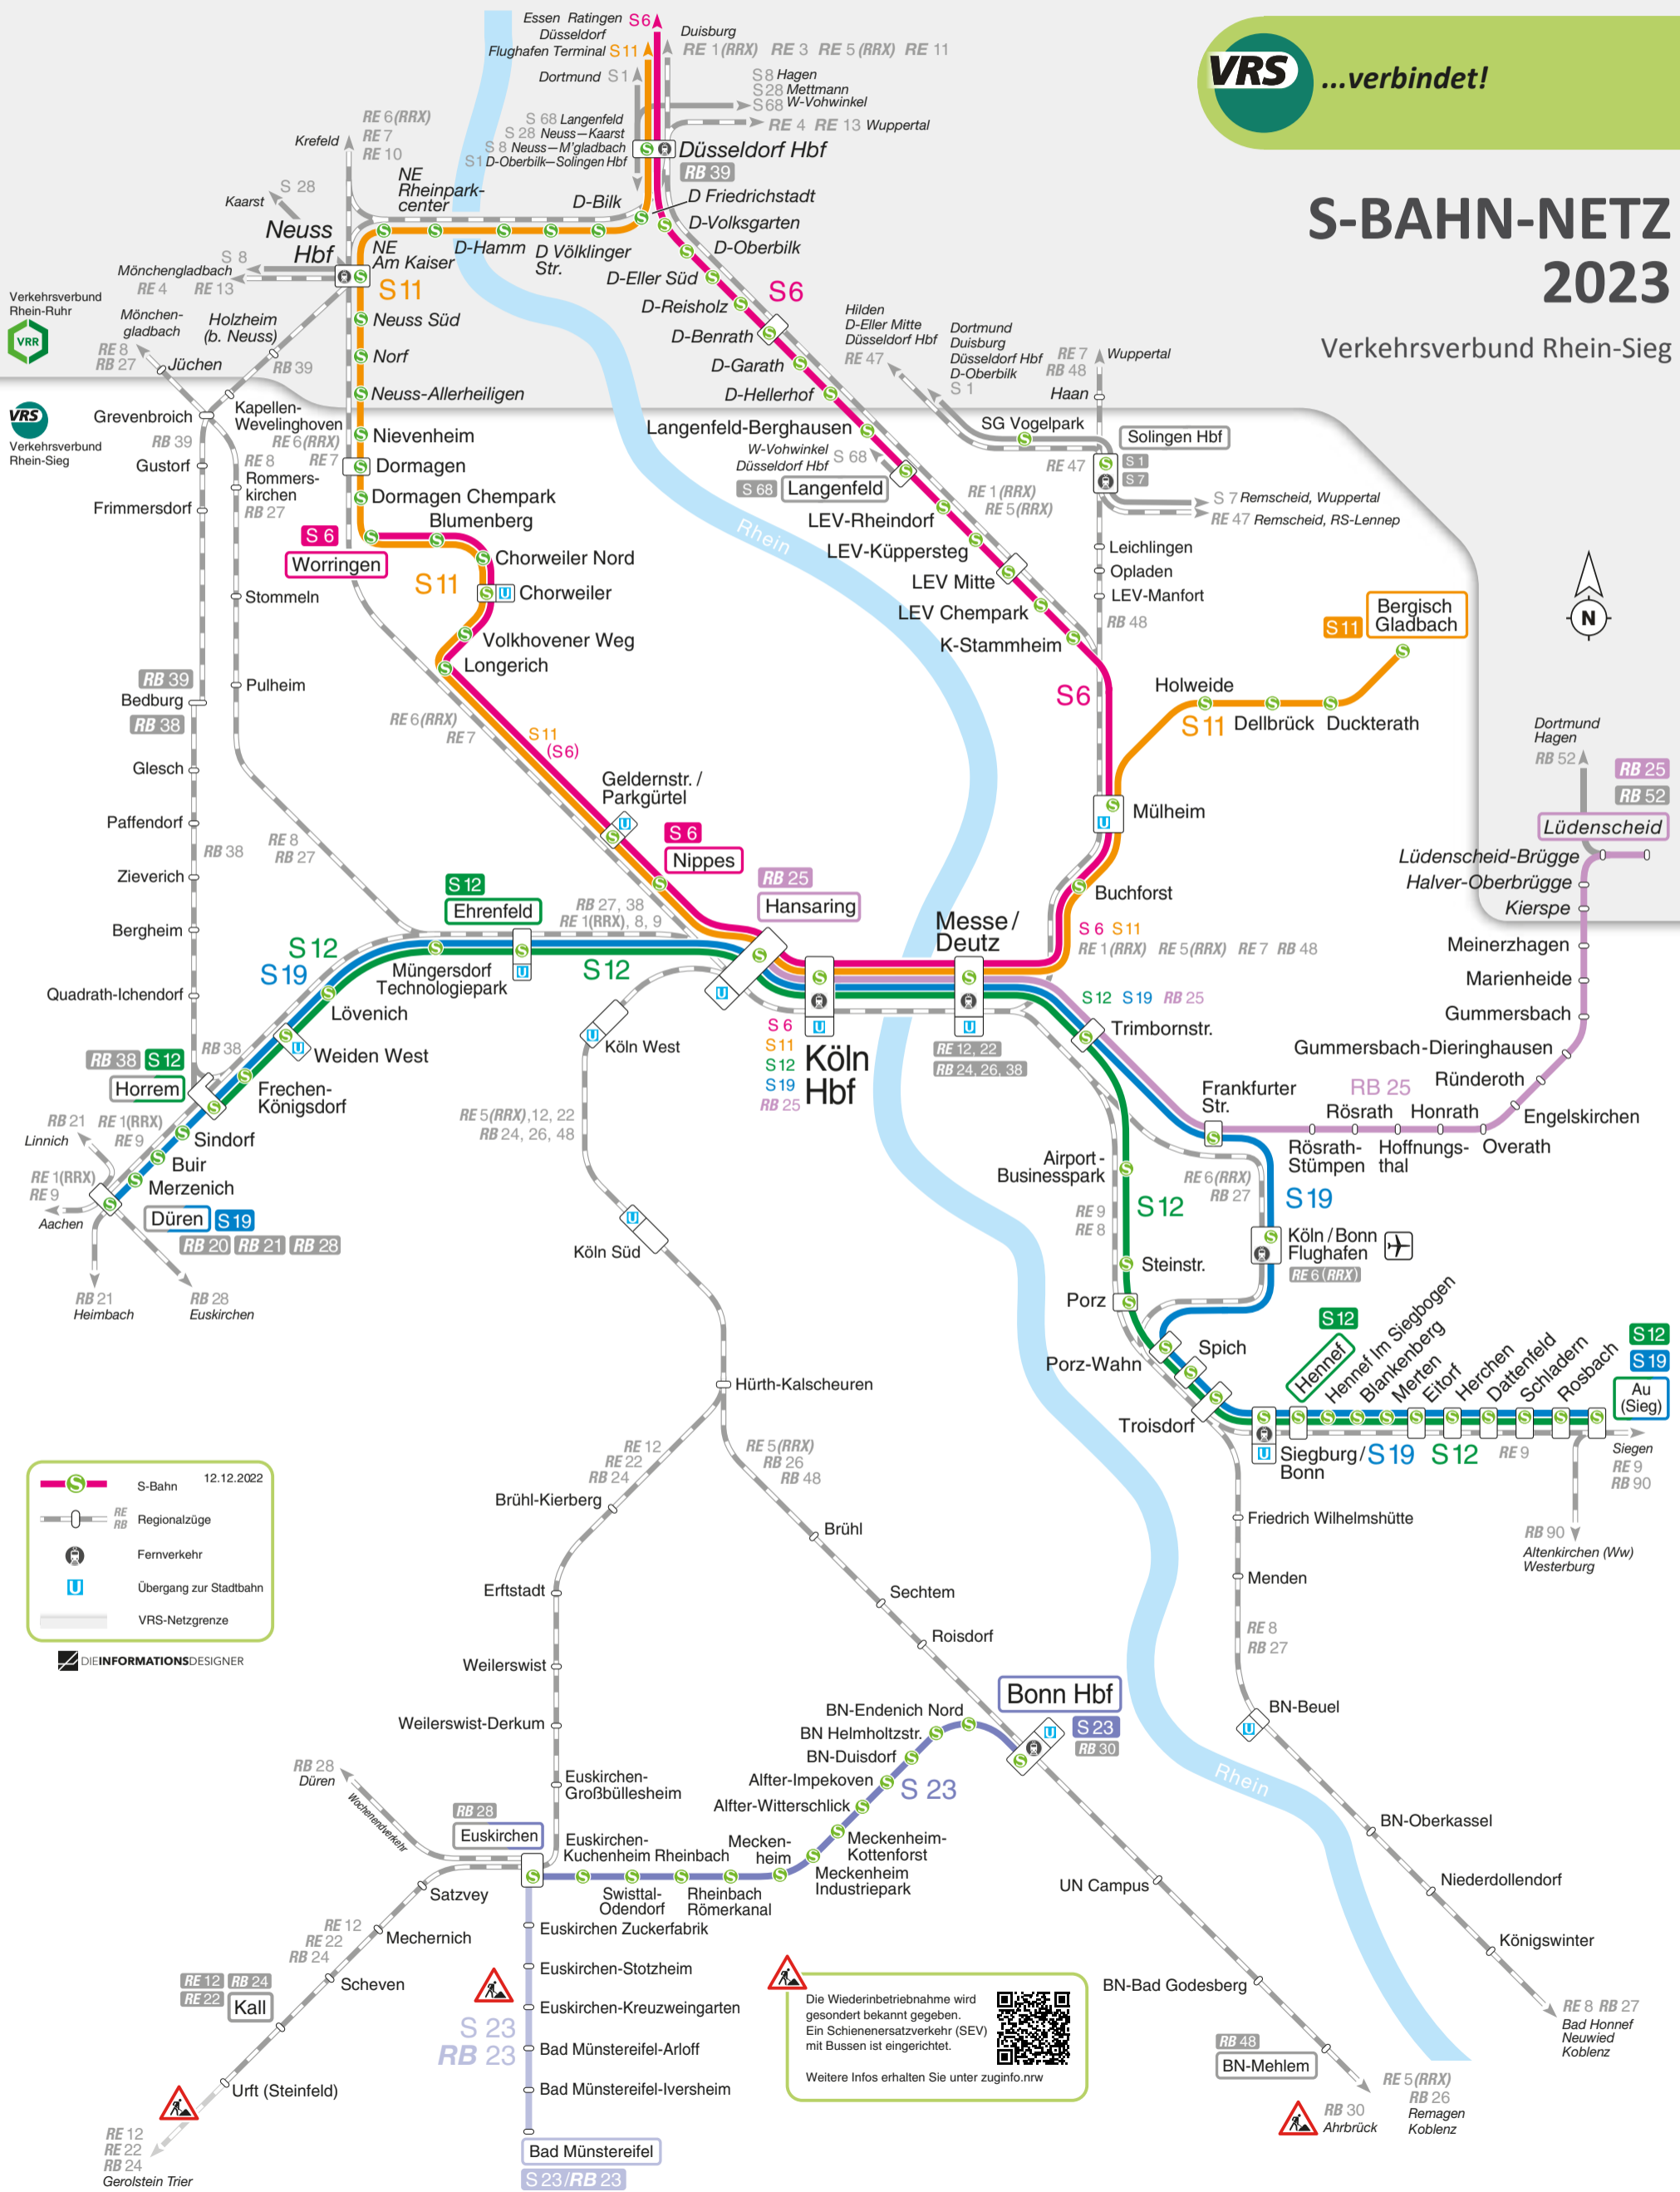

S-BAHN-NETZ 2023

Verkehrsverbund Rhein-Sieg

12.12.2022

- S-Bahn
- Regionalzüge
- Fernverkehr
- Übergang zur Stadtbahn
- VRS-Netzgrenze

DIEINFORMATIONSDESIGNER

Die Wiederinbetriebnahme wird gesondert bekannt gegeben. Ein Schienenersatzverkehr (SEV) mit Bussen ist eingerichtet.

Weitere Infos erhalten Sie unter zuginfo.nrw

Dortmund
Hagen
RB 25
RB 52

Lüdenscheid

Meinerzhagen
Marienheide
Gummersbach

Gummersbach-Dieringhausen
Ründeroth
Engelskirchen

Rösrath
Hoffnungs-
Stümpen
thal

Köln / Bonn
Flughafen

Siegen
RE 9
RB 90

Altenkirchen (Ww)
Westerburg

BN-Beuel

BN-Oberkassel

Niederdollendorf
Königswinter

RE 8 RB 27
Bad Honnef
Neuwied
Koblenz