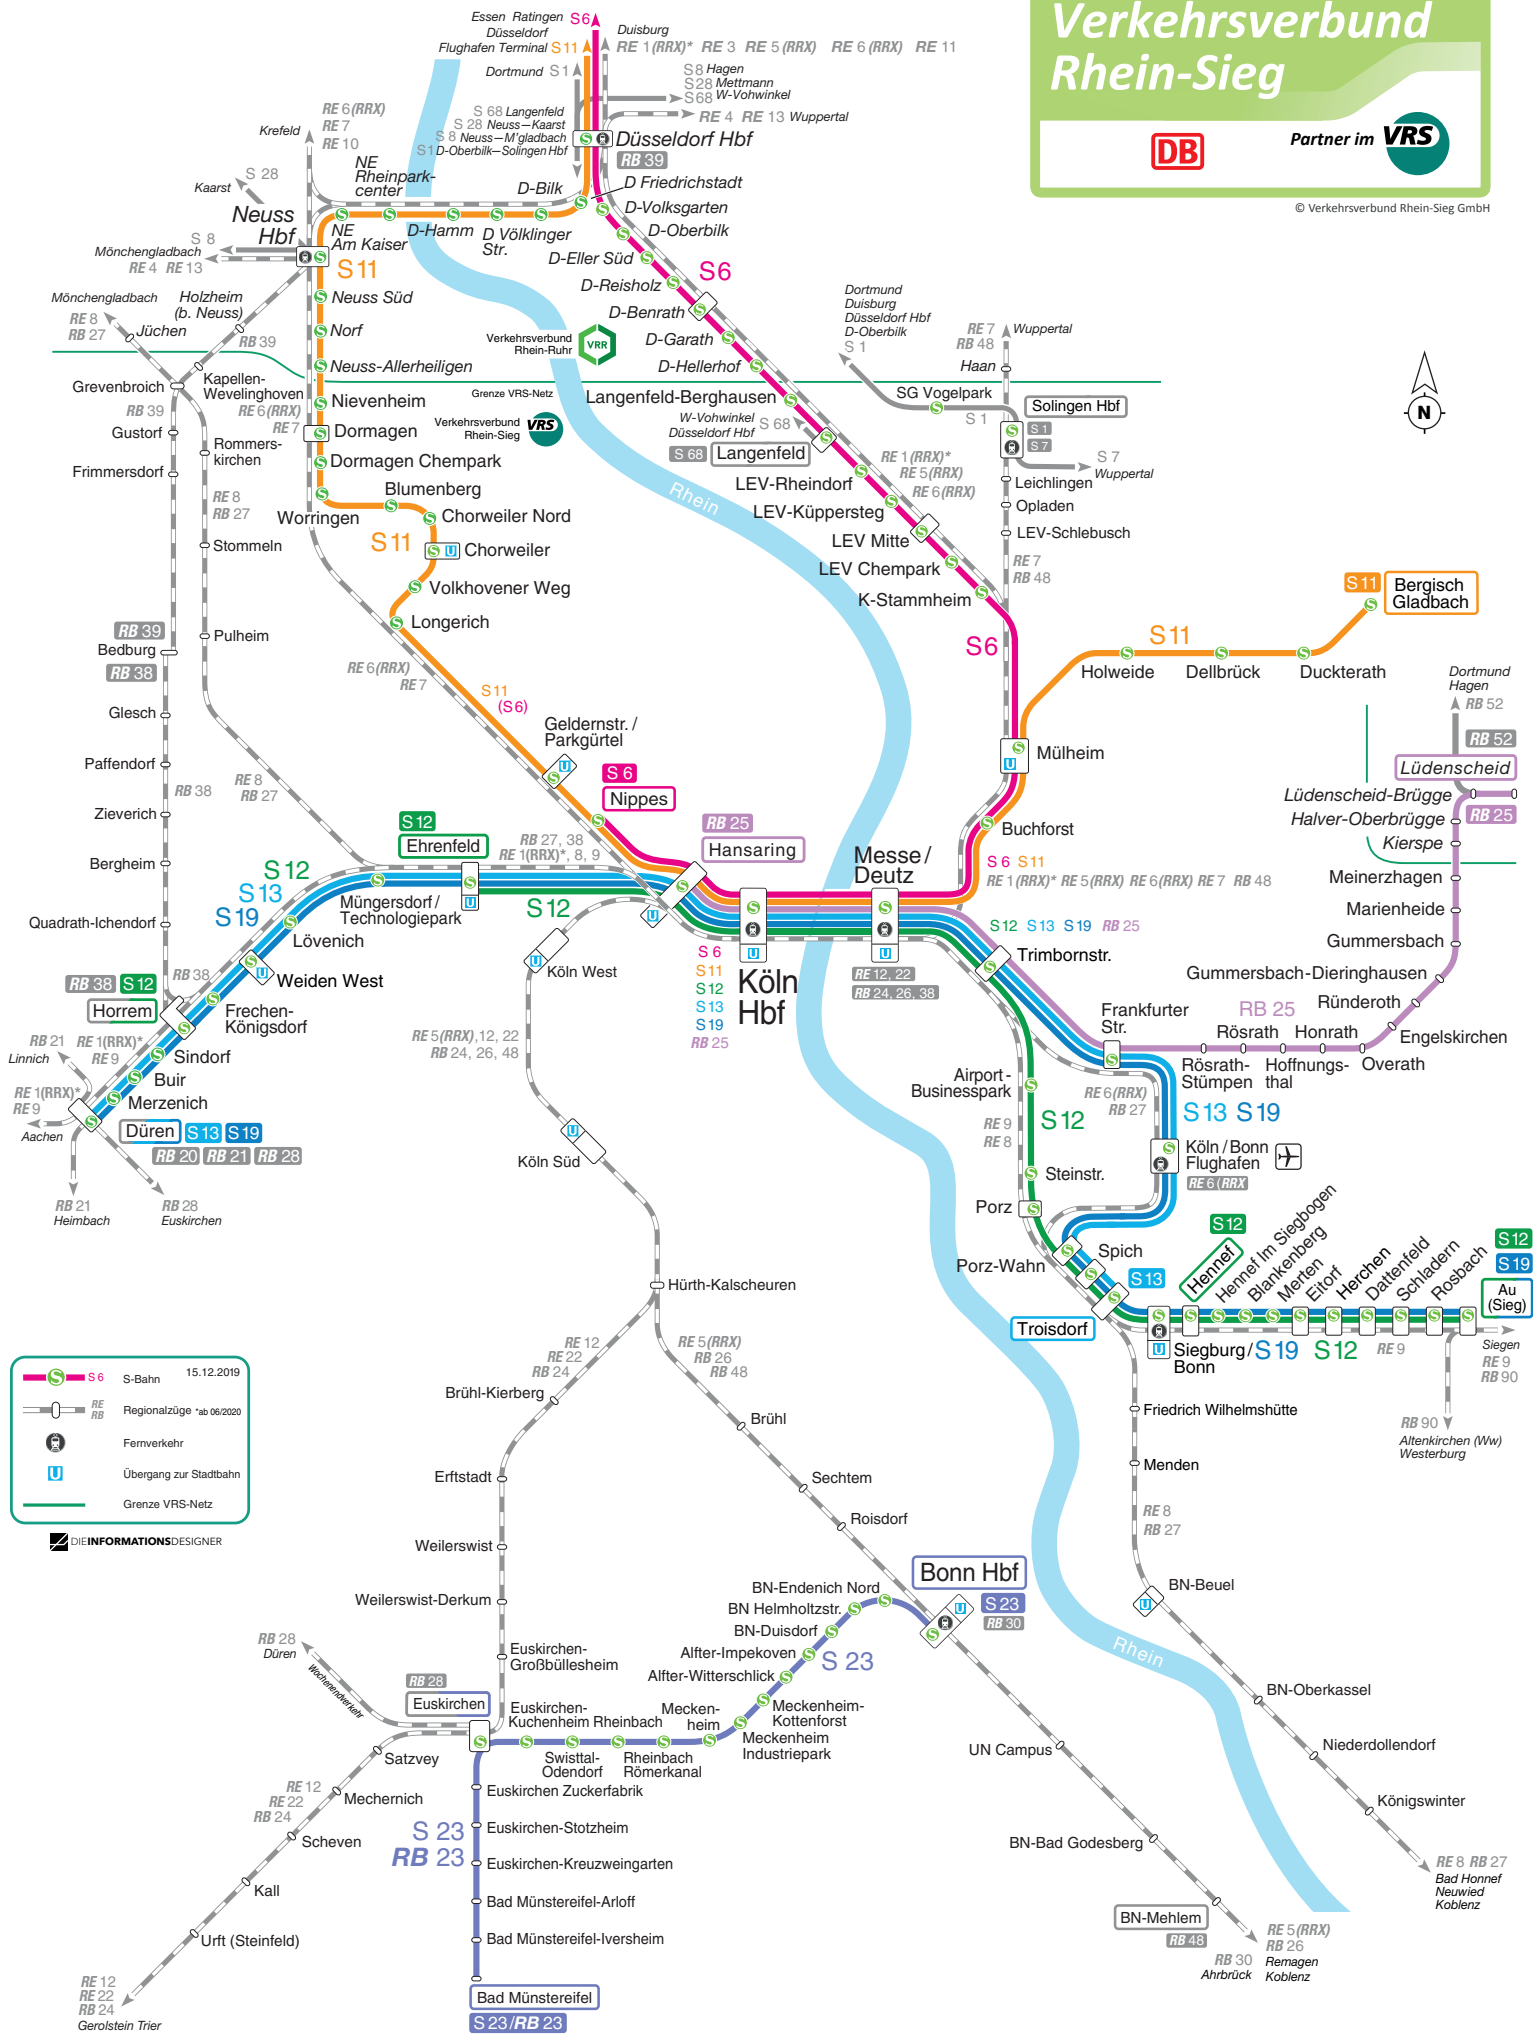

© Verkehrsverbund Rhein-Sieg GmbH

Legend:

- S-Bahn 15.12.2019
- Regionalzüge *ab 06/2020
- Fernverkehr
- Übergang zur Stadtbahn
- Grenze VRS-Netz

DIENFORMATIONSDISIGNER