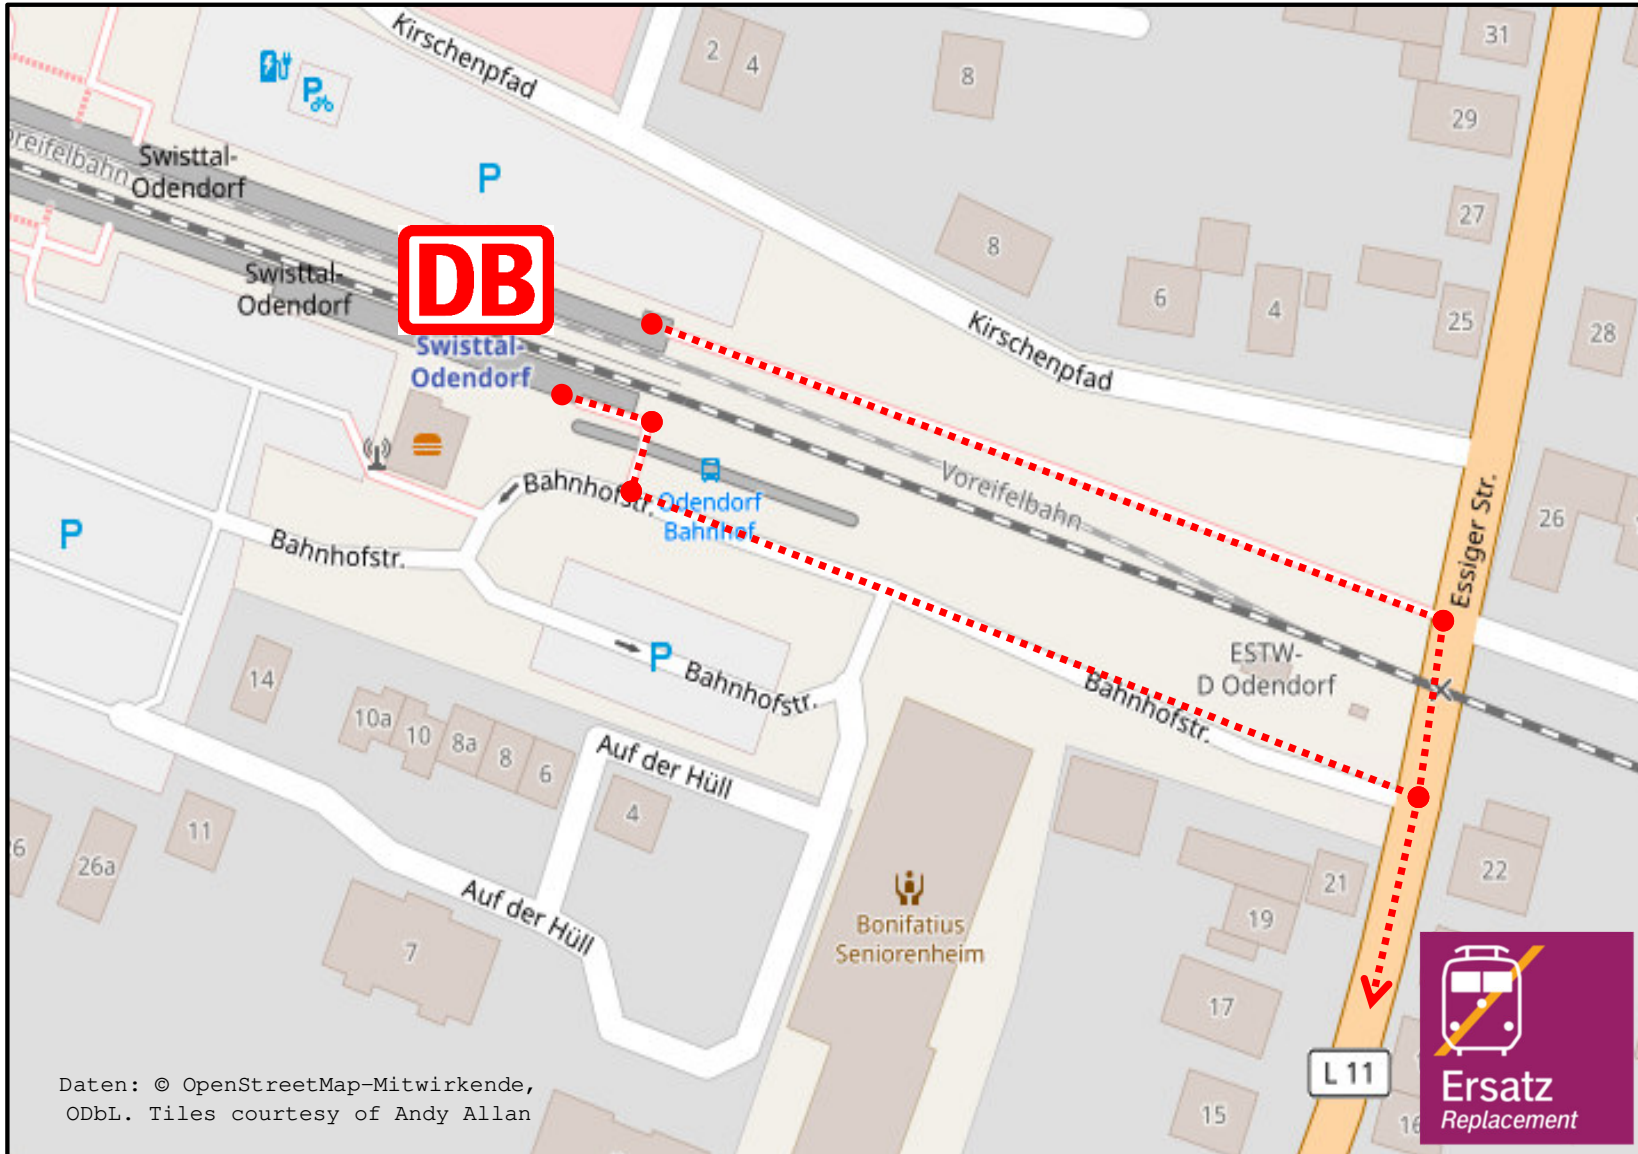

Schienerenersatzverkehr

Swisttal-Odendorf – Ersatzhaltestelle Essiger Straße

Daten: © OpenStreetMap-Mitwirkende, ODbL. Tiles courtesy of Andy Allan

Legende:

Fußweg zum Halteplatz für den Schienenersatzverkehr

Ihre Informationsmöglichkeiten:

Internet:
bauinfos.deutschebahn.com

Bauhotline DB Regio NRW:
0202 515 62 515