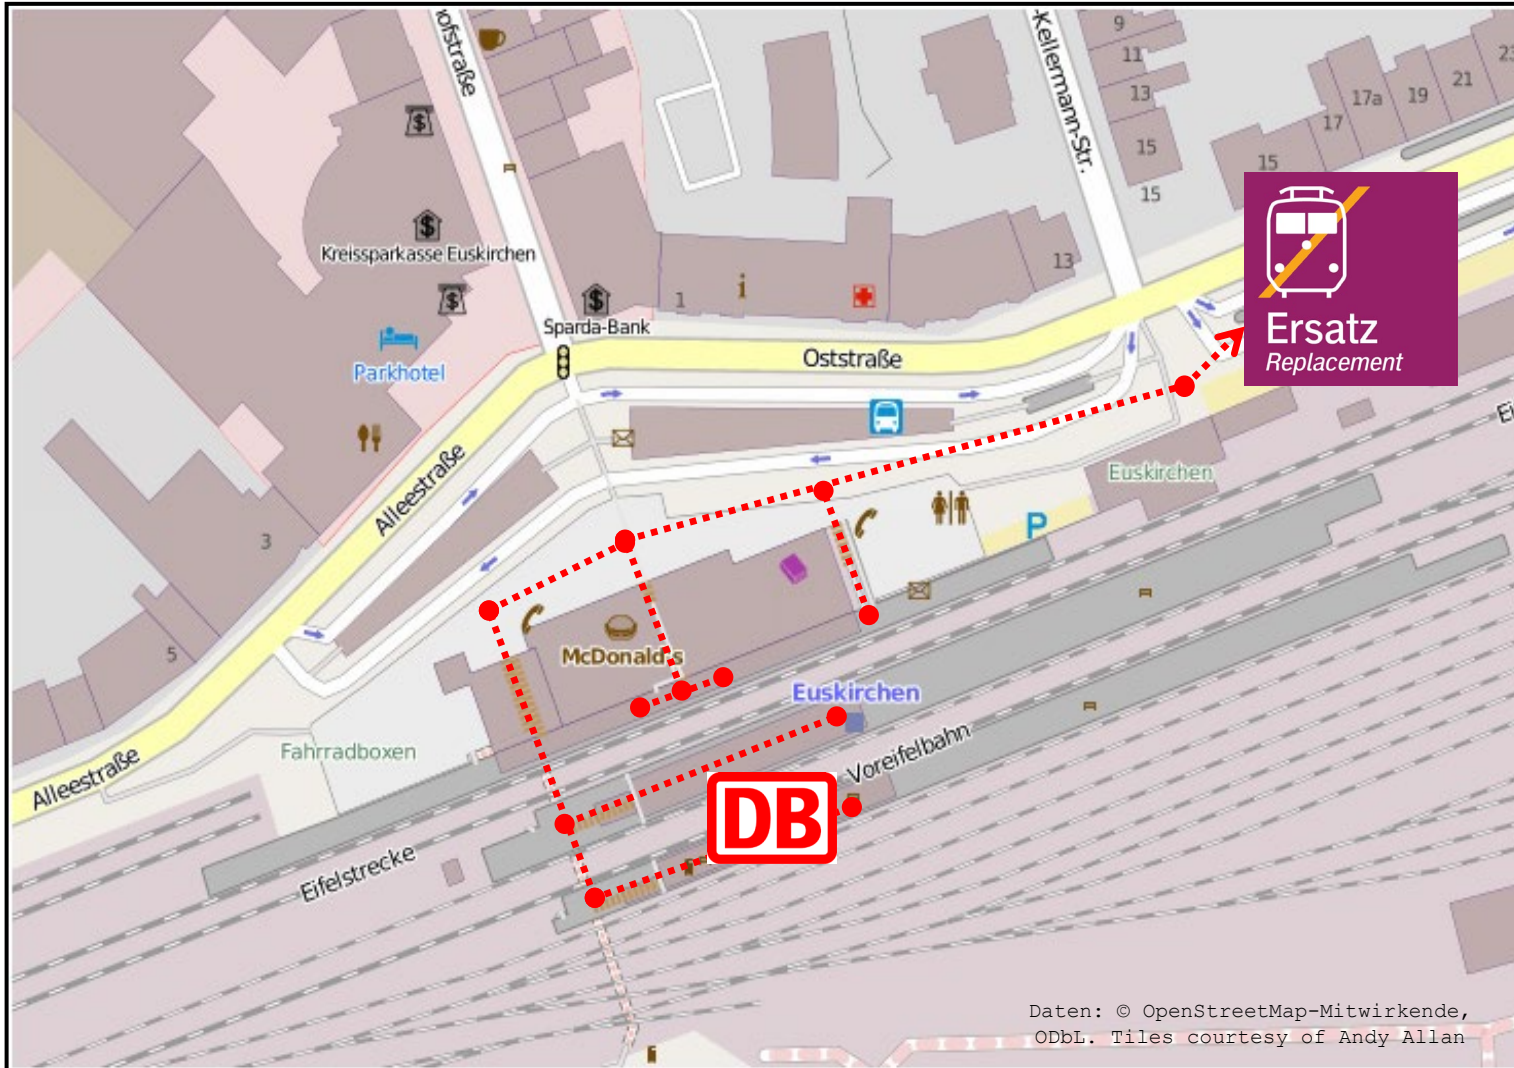

Schienerersatzverkehr

Euskirchen – Haltestelle Bahnhof „Bussteig H“

Legende:

Fußweg zum Halteplatz für den Schienerersatzverkehr

Ihre Informationsmöglichkeiten:

Internet:
bauinfos.deutschebahn.com

Bauhotline DB Regio NRW:
0202 515 62 515