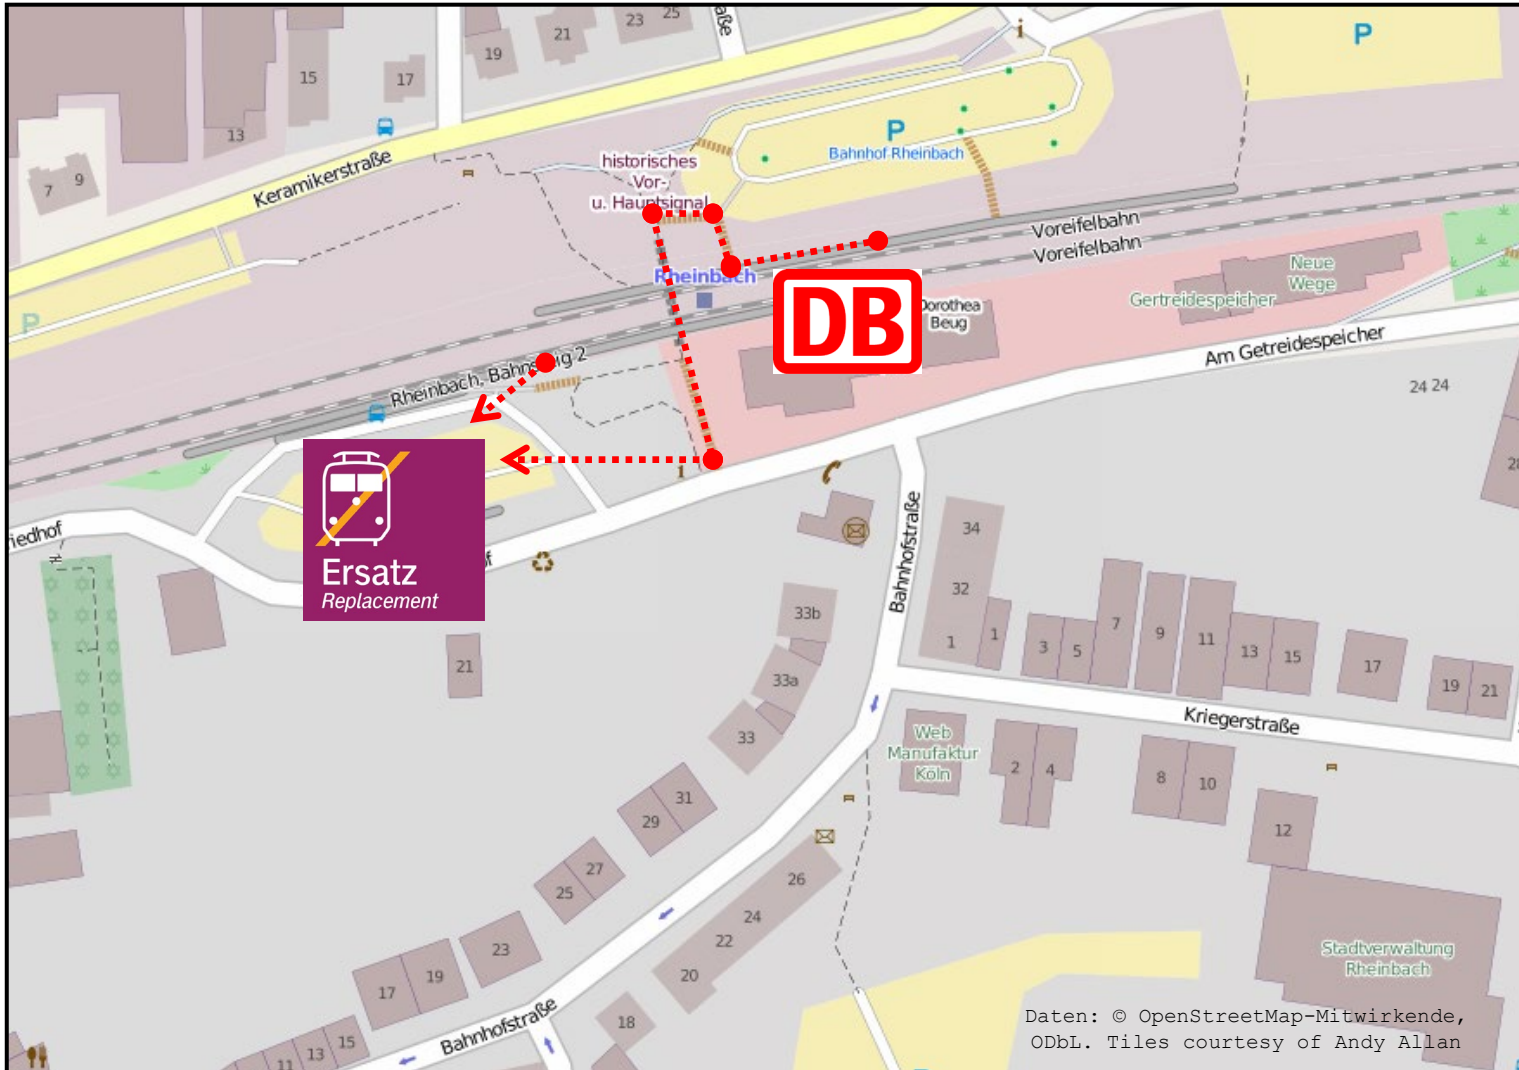

Schienerersatzverkehr

Rheinbach – Haltestelle Bahnhof – Bussteig B

Legende:

..... Fußweg zum Halteplatz für den Schienerersatzverkehr

Ihre Informationsmöglichkeiten:

Internet:
bauinfos.deutschebahn.com

Bauhotline DB Regio NRW:
0202 515 62 515