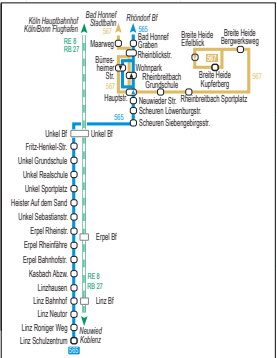

Die Schiene Nummer für Bus und Bahn:
Buslinie
Buslinie führt nur in einer Richtung
S-Bahn
Straßenbahn
Stadtbahn
Regionalbus
Fernbus
Nachtbus
Nachtbus führt nur in einer Richtung
Nachtbus führt nur in einer Richtung

Die Schiene Nummer für Bus und Bahn:
☎ 0800 6 50 40 30 (kostenlos)
Internet: vrs.de

Gültig ab: 10.12.2023