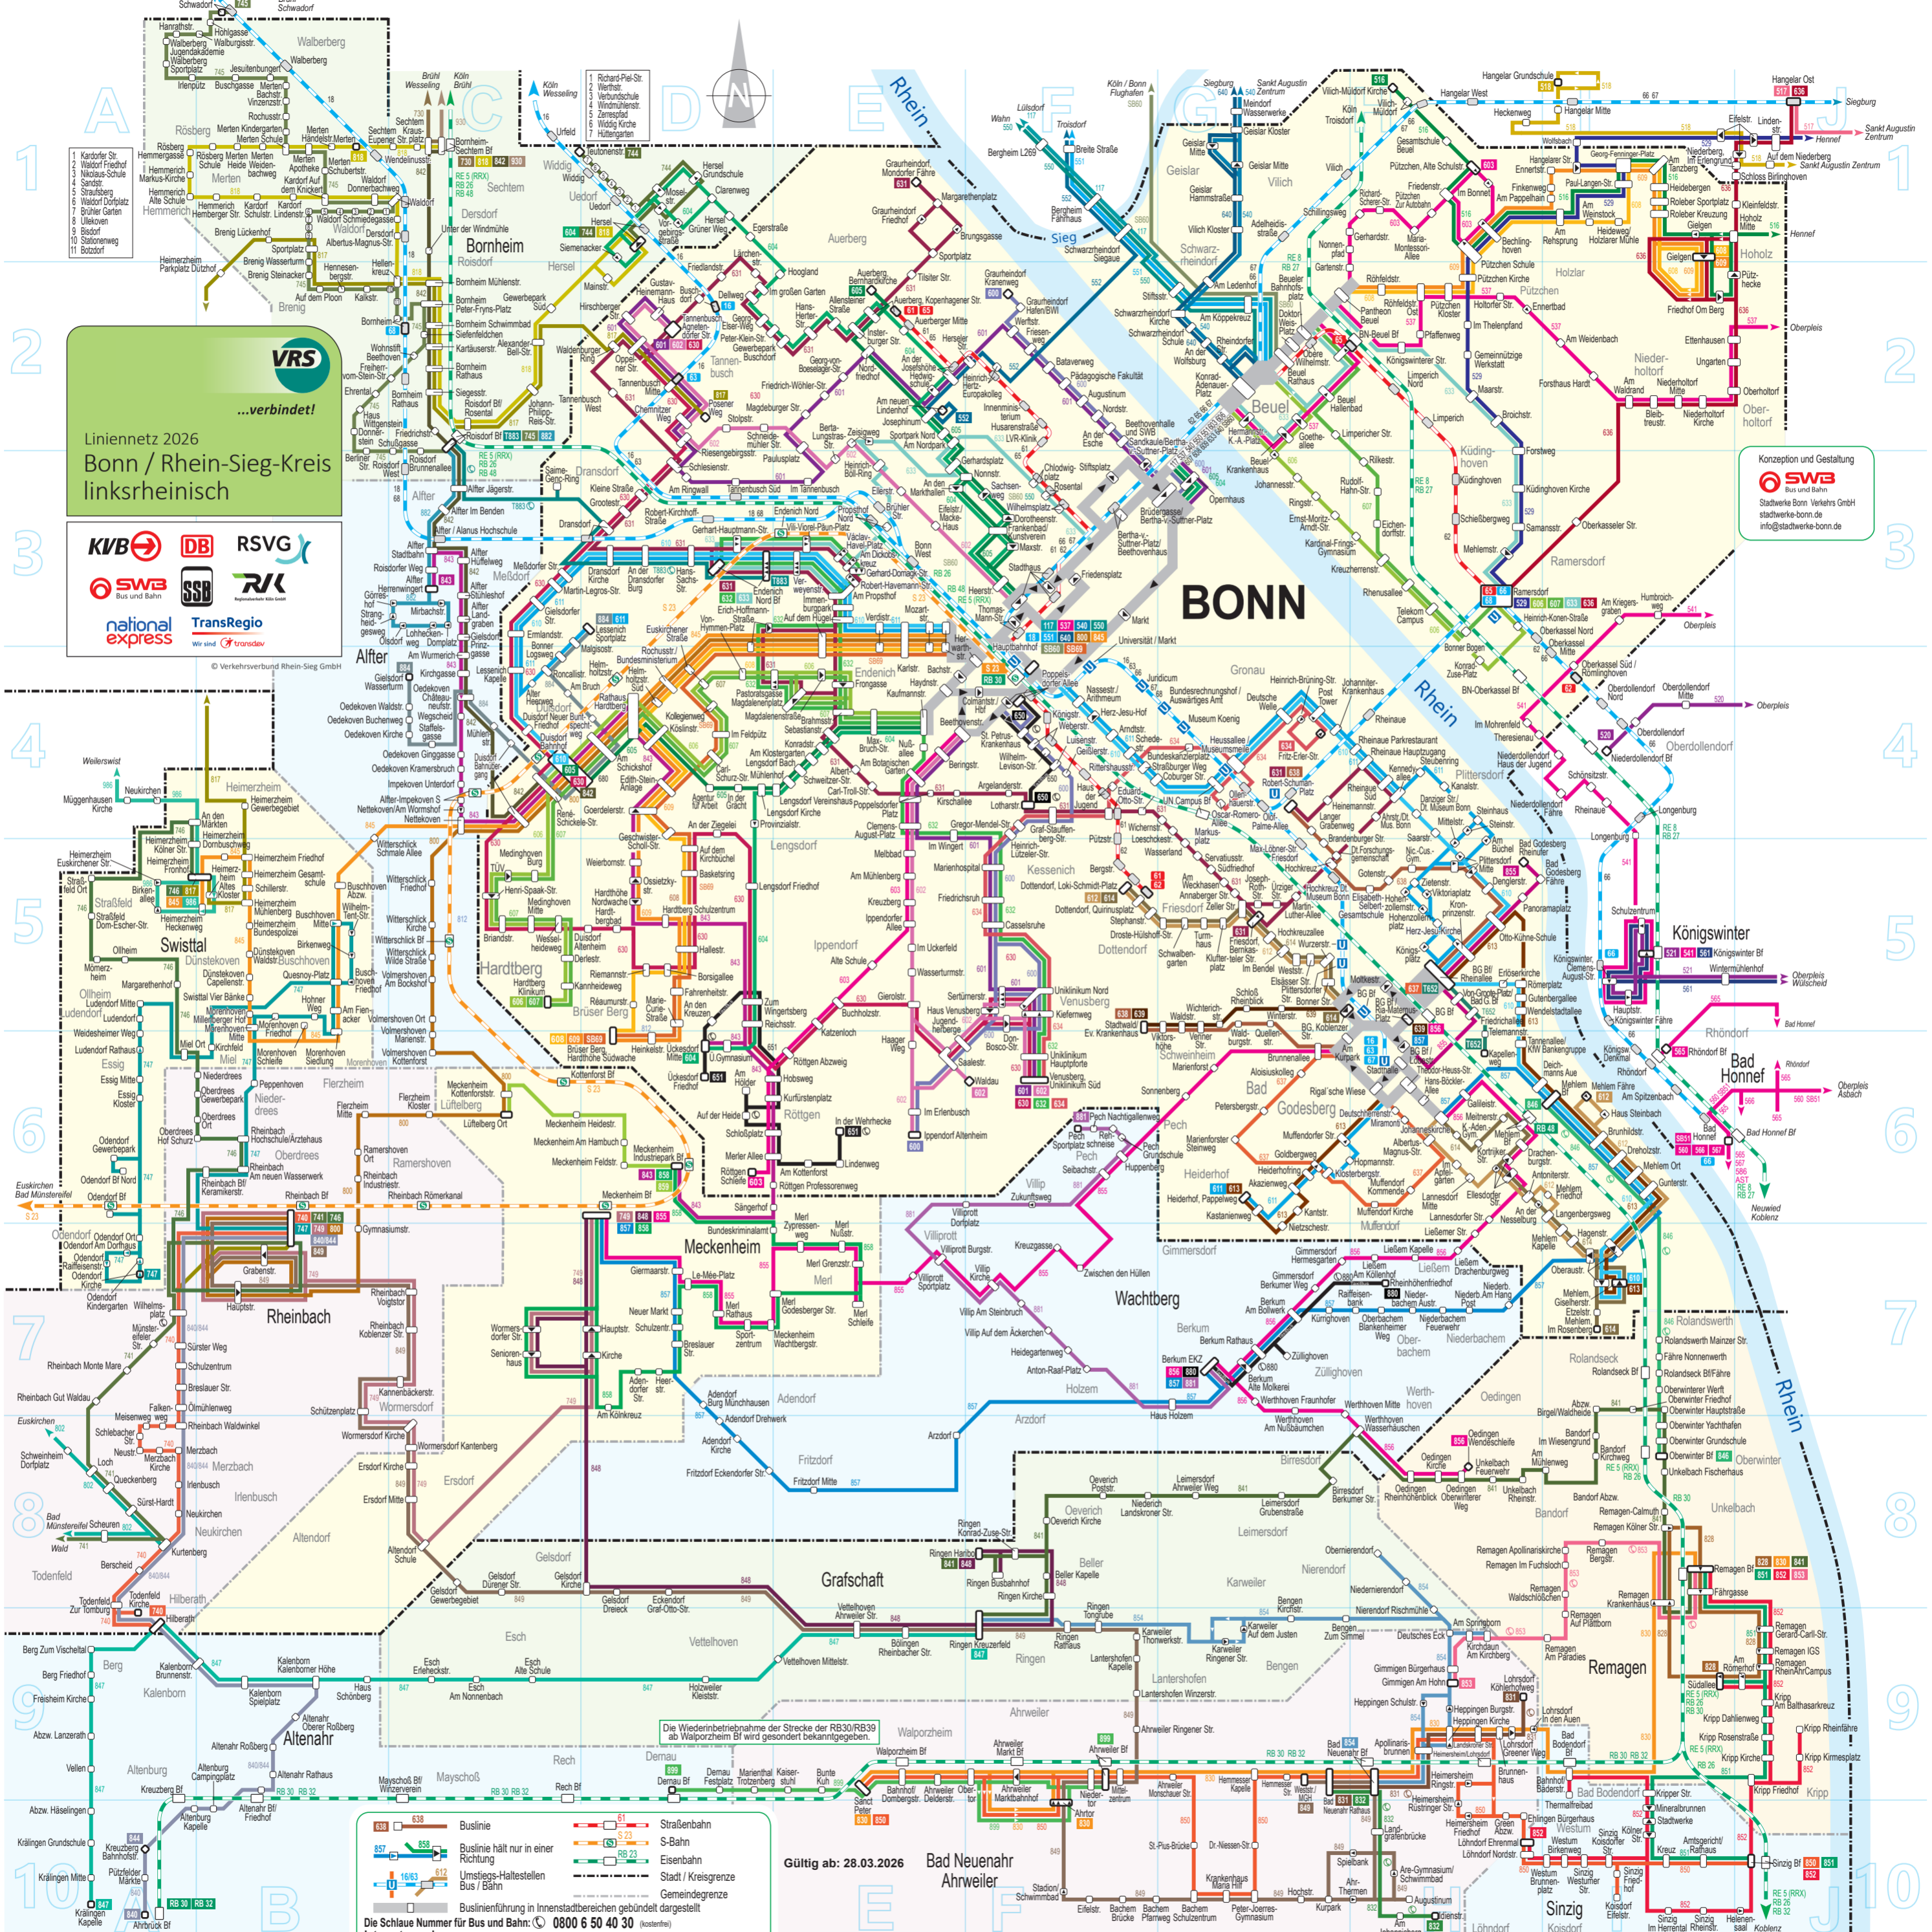

VRS
...verbindet!

Linienetz 2026
Bonn / Rhein-Sieg-Kreis
linksrheinisch

Konzeption und Gestaltung
SWB
Bus und Bahn
Stadtwerke Bonn Verkehrs GmbH
stadtwerke-bonn.de
info@stadtwerke-bonn.de

633 638 Buslinie
637 636 Buslinie hält nur in einer Richtung
16/63 612 Umstiegs-Haltestellen Bus / Bahn

61 Straßenbahn
S23 S-Bahn
RE 23 Eisenbahn
— Stadt / Kreisgrenze
— Gemeindegrenze

Buslinienführung in Innenstadtbereichen gebündelt dargestellt

Die Schläue Nummer für Bus und Bahn: **0800 6 50 40 30** (kostenfrei)

Internet: vrs.de

Gültig ab: **28.03.2026**

Bad Neuenahr
Ahrweiler