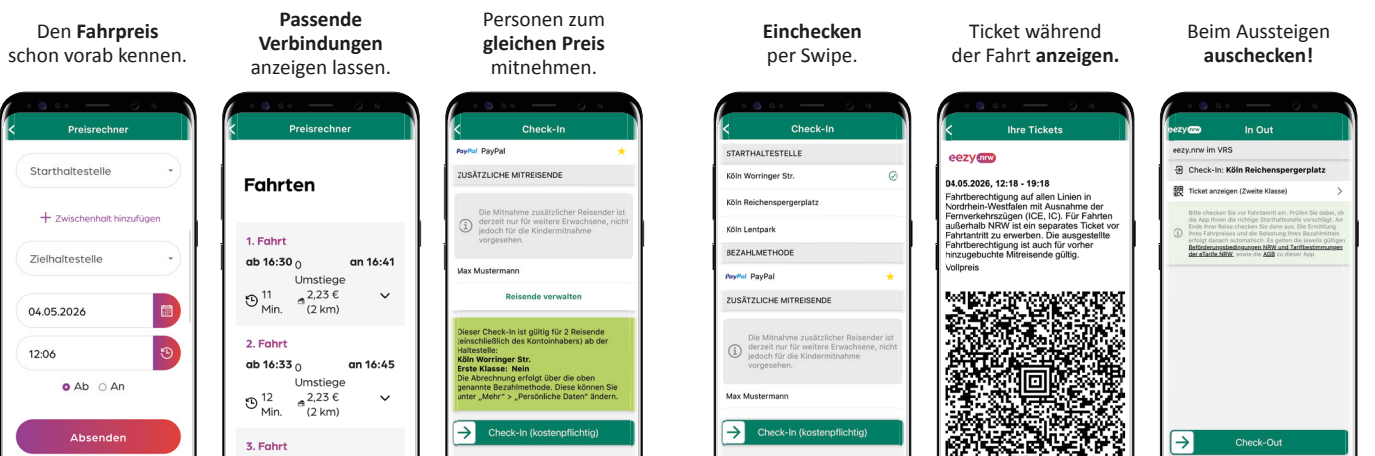

So einfach ist eezy.nrw

- Per App vor Fahrtbeginn einchecken und am Ziel wieder auschecken.
- Abgerechnet wird die direkte Luftlinie zwischen Start und Ziel.
- Dein Ticket wird als QR-Code auf dem Smartphone angezeigt.
- Vor der Fahrt kannst Du Dir den Preis anzeigen lassen.
- Du brauchst kein Abo.

Dein mobiles Ticket – flexibel unterwegs

Bluetooth und GPS aktivieren – und los geht's. Pro Fahrt zahlst Du einen Grundpreis und dann pro Kilometer Luftlinie.

Grundpreis pro Fahrt	1,66 EUR
Kilometer-Preis (direkte Luftlinie)	0,27 EUR
Preise ab 1. Juni 2026	

Gut zu wissen

- Für die 1. Klasse kann in der App ein Zuschlag gebucht werden, der für die ganze Fahrt gilt.
- Bis zu vier weitere Personen können bequem in der App hinzugebucht werden.
- Kinder unter 6 Jahren fahren kostenlos mit – ohne Buchung in der App.

Bestpreis-Garantie 1: Nie teurer als ein Einzelticket

- Pro Fahrt zahlst Du nie mehr als den Preis des Einzeltickets der entsprechenden Preisstufe (2. Klasse).

Bestpreis-Garantie 2: Nie teurer als ein 24hTicket

- In 24 Stunden zahlst Du nie mehr als 27,80 EUR im Rheinlandtarif bzw. 35,20 EUR in NRW.

Bestpreis-Garantie 3: Nie teurer als das Deutschlandticket

- Pro Monat zahlst Du nie mehr als für das Deutschlandticket.
- Nach Erreichen dieser Schwelle fährst Du kostenlos durch ganz NRW.

Einige Preisbeispiele im Vergleich

Siegburg Bf → Bonn Hbf (gültig ab 1. Juni 2026)	
Einzelticket Preisstufe 2	5,50 EUR
eezy.nrw (1,66 EUR Grundpreis + 11 km x 0,27 EUR)	4,63 EUR
Aachen Hbf → Köln Hbf	
Einzelticket Preisstufe 3	13,90 EUR
eezy.nrw (1,66 EUR Grundpreis + 65 km x 0,27 EUR)	19,21 EUR 13,90 EUR

Hier greift die Bestpreis-Garantie